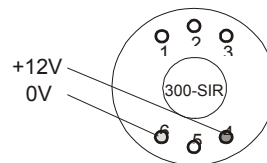

300-SIR

Sokkelmontert sirene, Sireeni asennuslevyllä, Base mounted siren

<u>Spesifikasjon:</u>	<u>Tekniset tiedot:</u>	<u>Specification:</u>
Lydstyrke: 100 dB/1 m Strømförbruk: 80mA Spenning: 12V DC Antall på IMC-M system: maks. 4 stk. Sokkelmontert sirene i hvit plastkapsling. Kan koples sammen med alle alarmsystemer med 12 volt sireneutgang. Sirenen har egen testknapp. Sirenen bruker samme sokkel som 300-RE røykdetektor, og kan koples i brannsløyfen ved bruk av IMC-M sentral. Testknappen virker på samme måte som testknappen på en 300-RE røykvarsler. Den vil gi alarm til sentralen som igjen trigger sirene. NB! Det er ca. 15 sek forsinkelse fra du trykker på testknappen til alarm på sirene.	Hälytysääni: 100 dB/1 m Virrankulutus: 80mA Jännite: 12V DC IMC-M keskuksen: max. 4 kpl Asennuslevylle asennettu sireeni joka kotoiloitu palovaroittimen koteloon. Voidaan liittää kaikkiin hälytyslaitteisiin joissa 12 V. ulostulo. Sireenillä oma testipainike. Sireeni käyttää samaa asennuslevyä kuin 300-RE paloilmaisin ja voidaan liittää IMC-M keskuksen palsilmukkaan.	Sound level: 100 dB/1m Current consumption: 80mA Power supply: 12VDC Number of sirens with IMC-M: max. 4 Base mounted siren in white plastic housing. Can be connected to any 12 VDC panel. The siren is equipped with a test button. 300-SIR uses the same base as 300-RE smoke detector, and can be connected to the same cable as the fire loop when used with IMC-M fire alarm panel. The test button works in the same way as the test button on 300-RE. It will give alarm to the fire alarm panel, which triggers the siren. NB! The total delay before alarm is approximately 15 sec.

Koplingspunkter på sokkelen:
Asennuslevyä :
Base connection