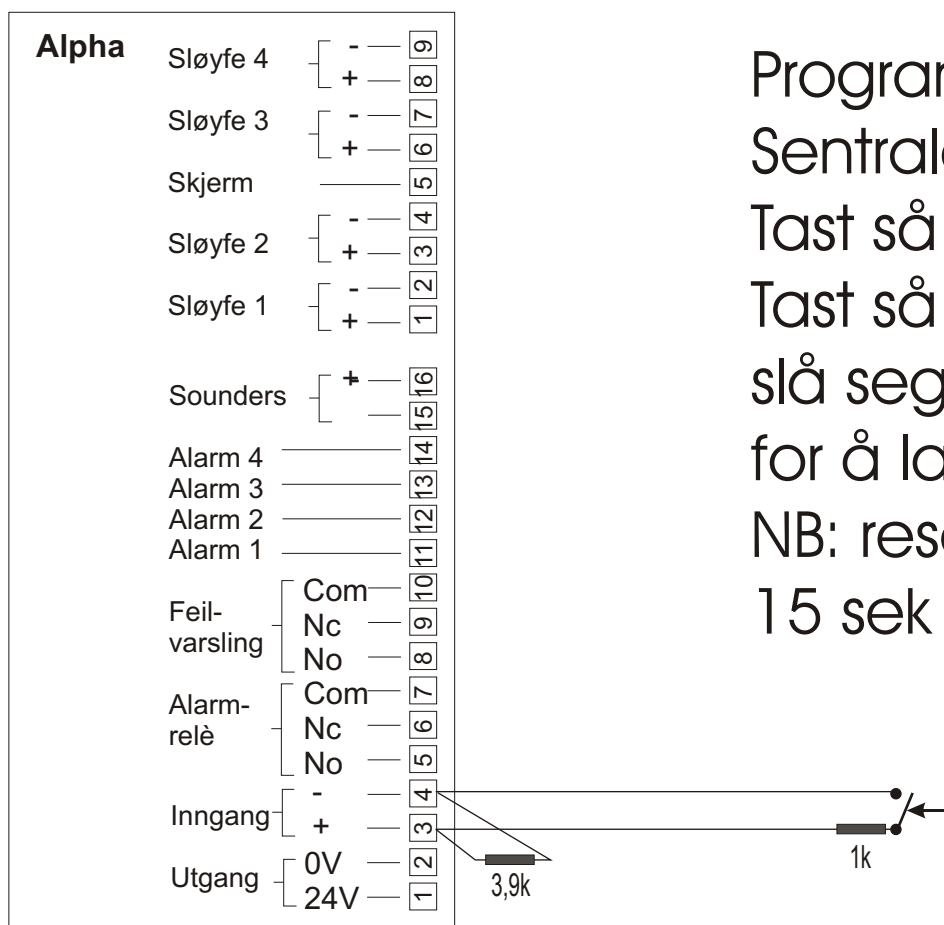

Kopling av eksternt resett av Alpha brannsentral

Programmering:

Sentralen må stå i tilgangsnivå 2.

Tast så A-A-B-B og deretter A+B samtdigi.

Tast så 2 ganger på A (summer skal da slå seg av og på). Trykk på "avstill summer" for å lagre og gå ut av nivå 3.

NB: resettbryteren må holdes inne minimum 15 sek for å resette sentralen (forsinkelse).