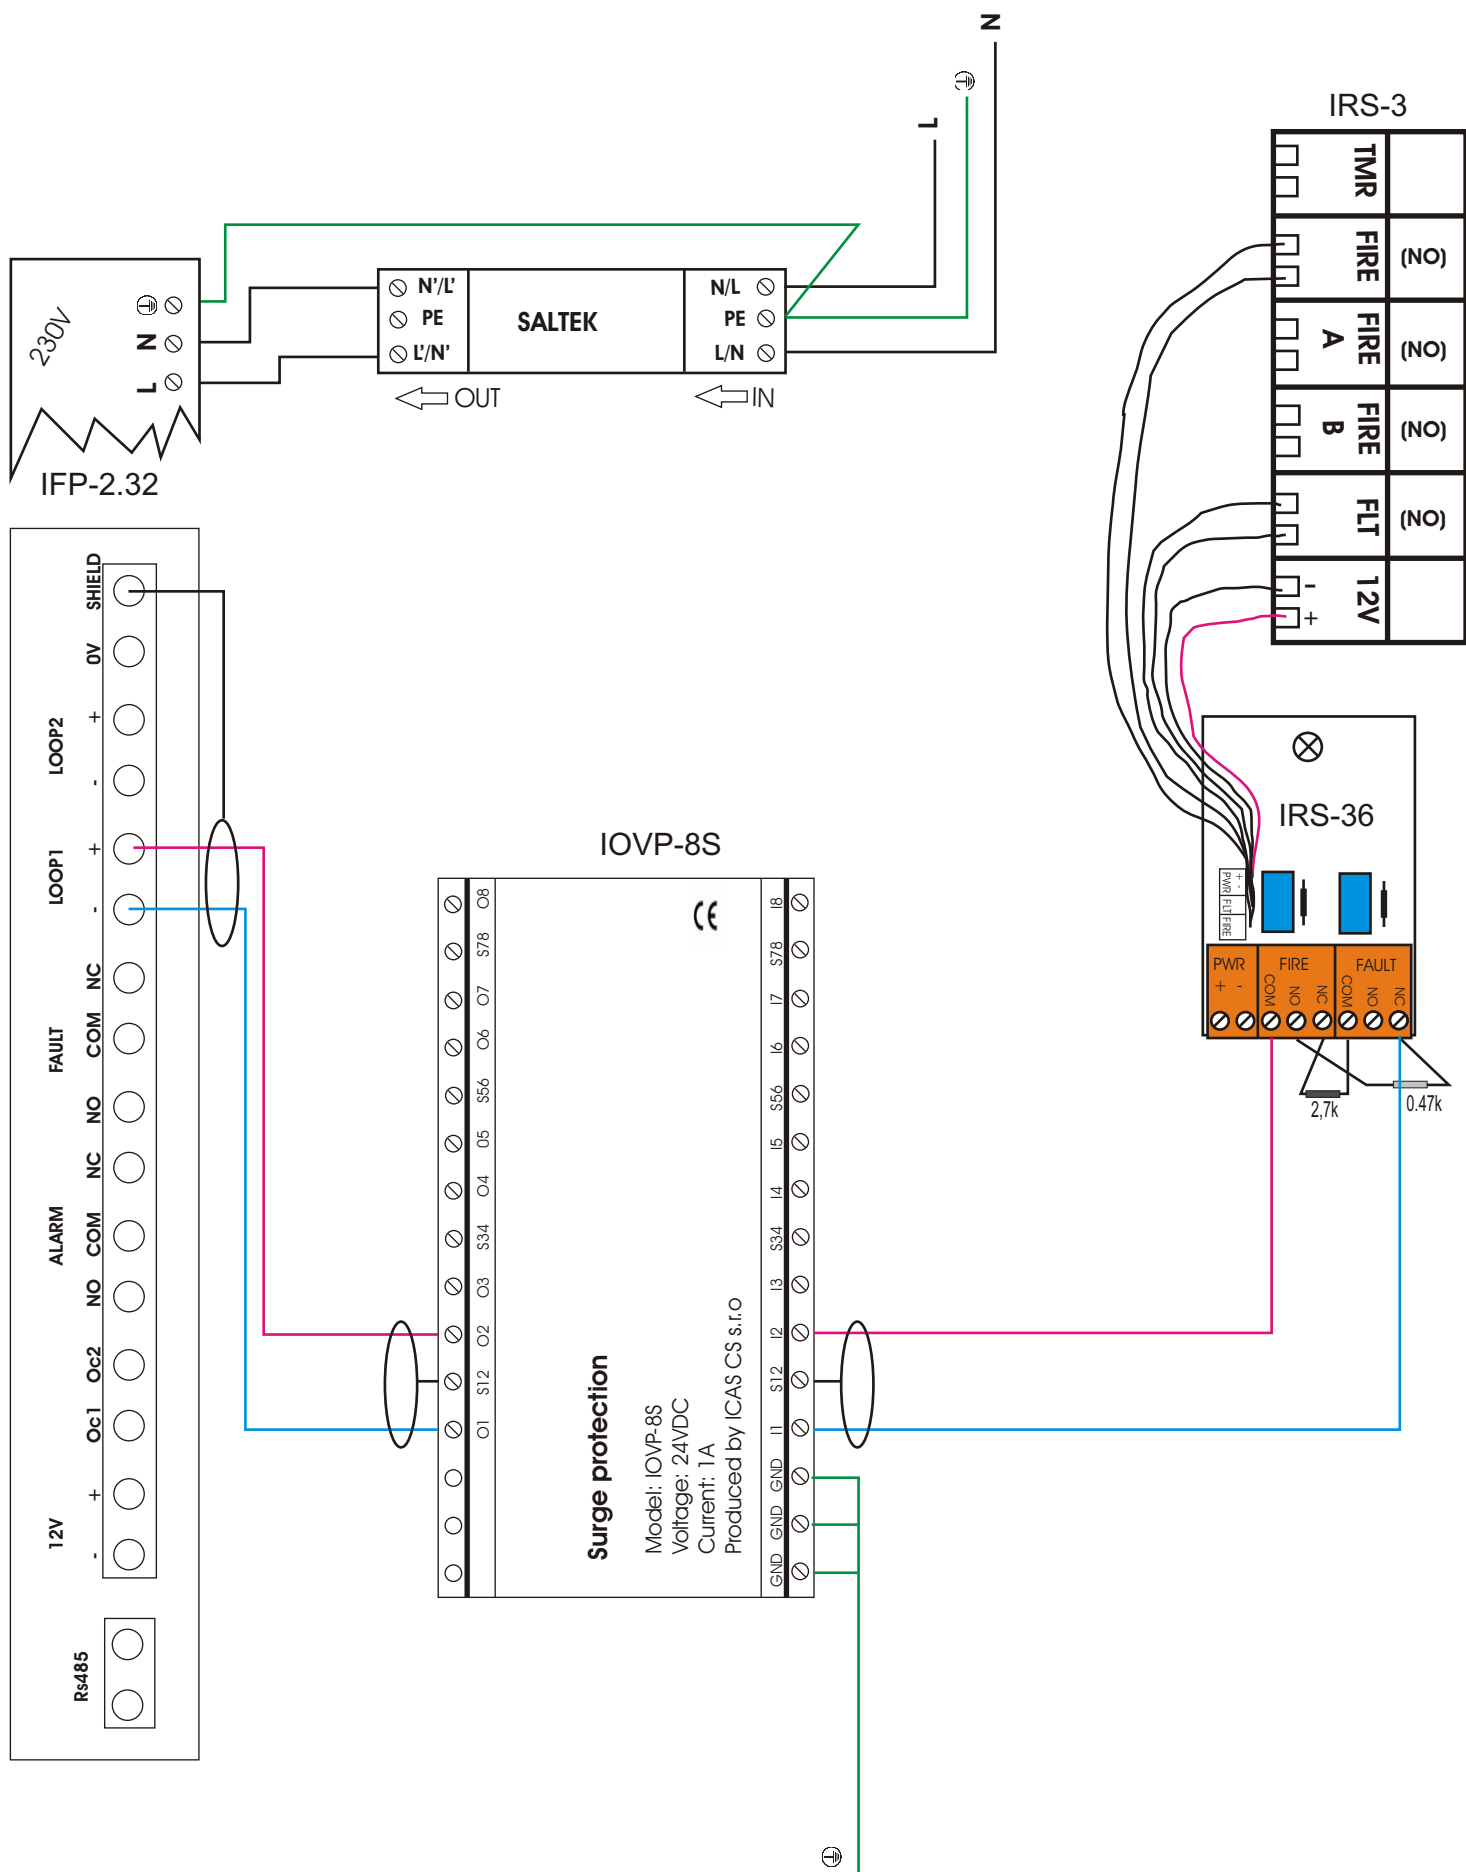

Kopling av IFP-2.32 til IRS-36L via IOVP-8S

Kopling av IFP-2.32 til IRS-3 via IOVP-8S

Kopling av IFP-2.32 til 500-IDx via IOVP-8S

Kopling av IFP-2.32 til sirene 500-IDx via IOVP-8S

Kopling av IFP-2.32 til sirene via IOVP-8S

Kopling av IFP-2.32 til GD-04K via IOVP-8S

Kopling av IFP-2.32 til ECO Ctr2 via IOVP-8S