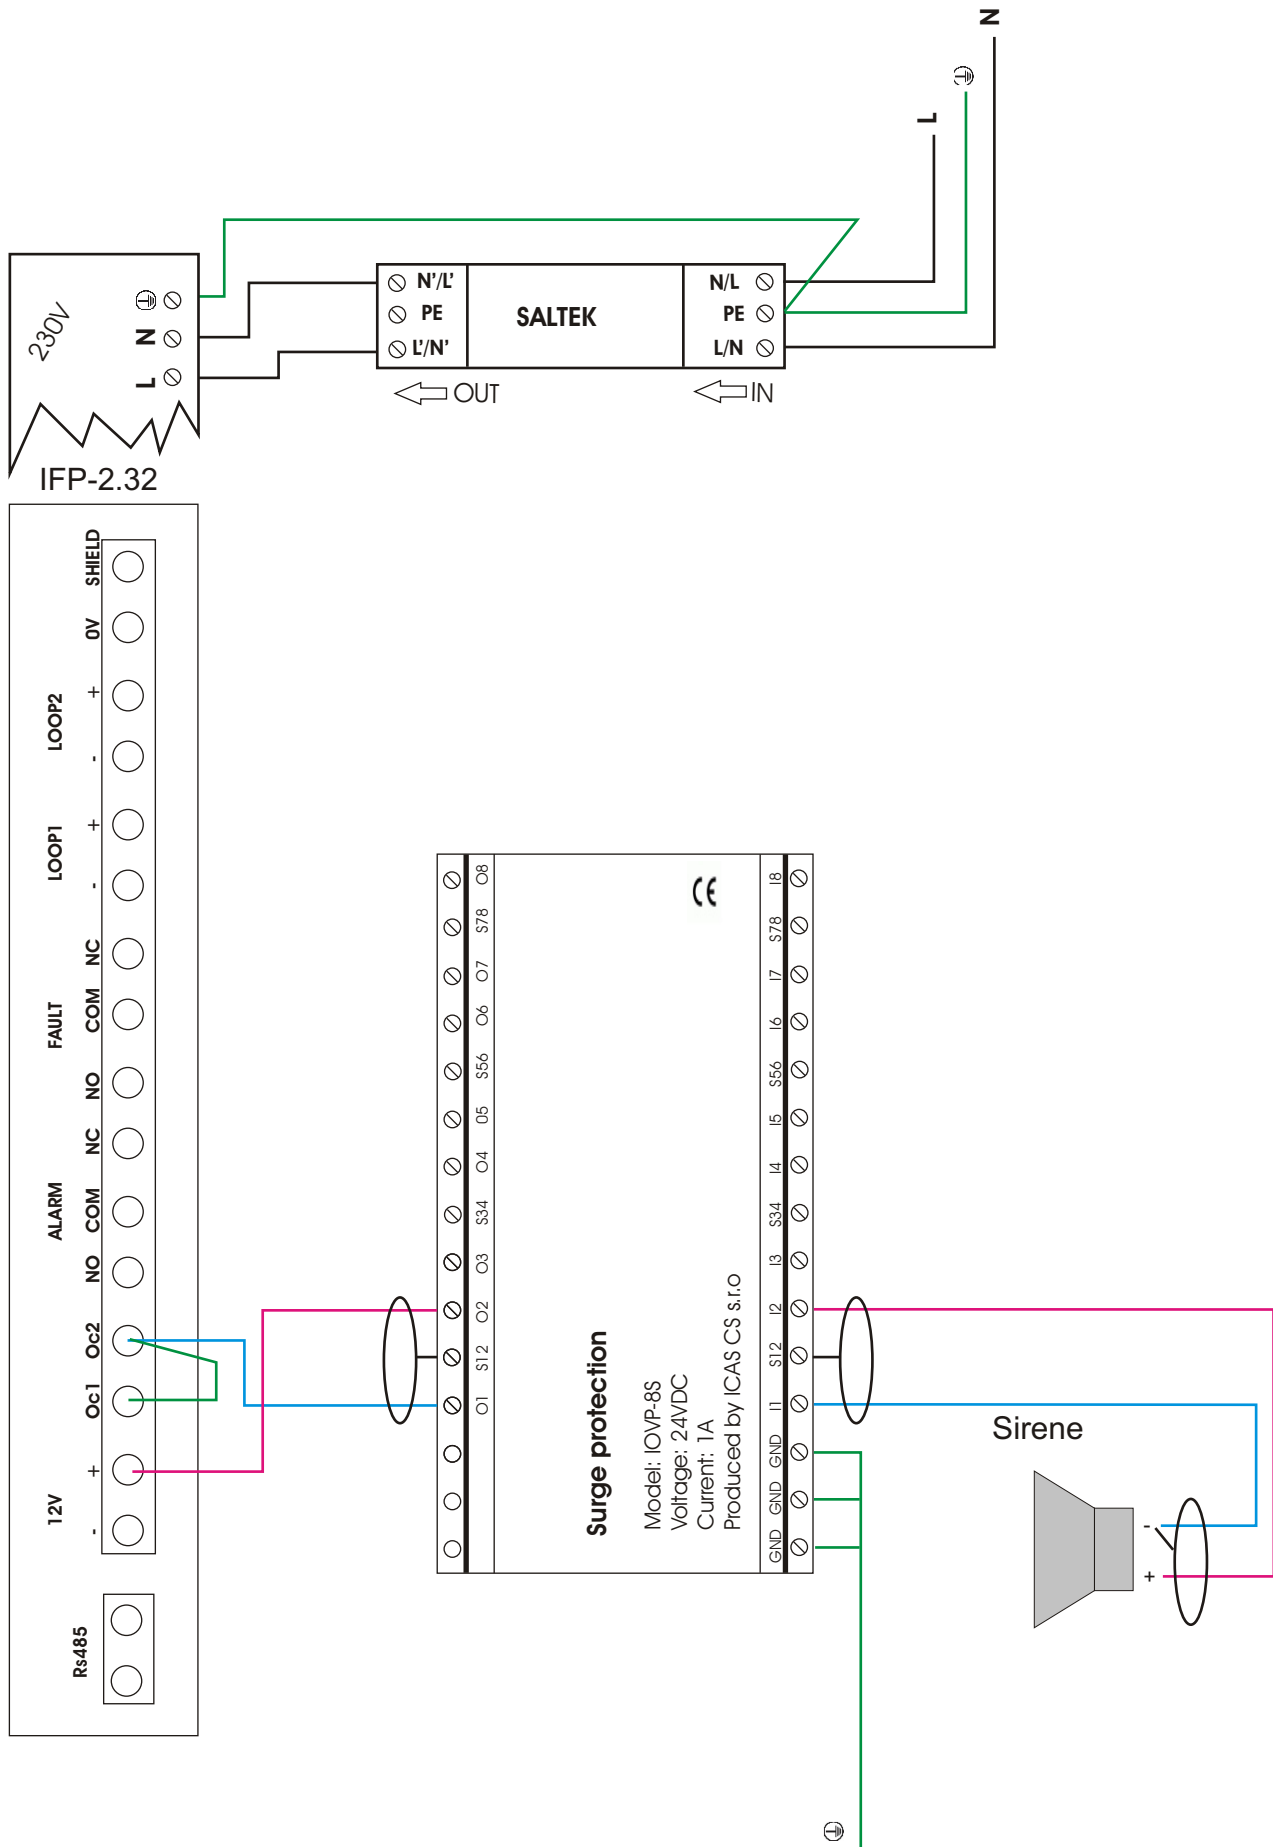

Kopling av IFP-2.32 til IRS-36L via IOVP-8S

Kopling av IFP-2.32 til IRS-3 via IOVP-8S

Kopling av IFP-2.32 til 500-IDx via IOVP-8S

Kopling av IFP-2.32 til sirene 500-IDx via IOVP-8S

Kopling av IFP-2.32 til sirene via IOVP-8S

Kopling av IFP-2.32 til GD-04K via IOVP-8S

Kopling av IFP-2.32 til ECO Ctr2 via IOVP-8S