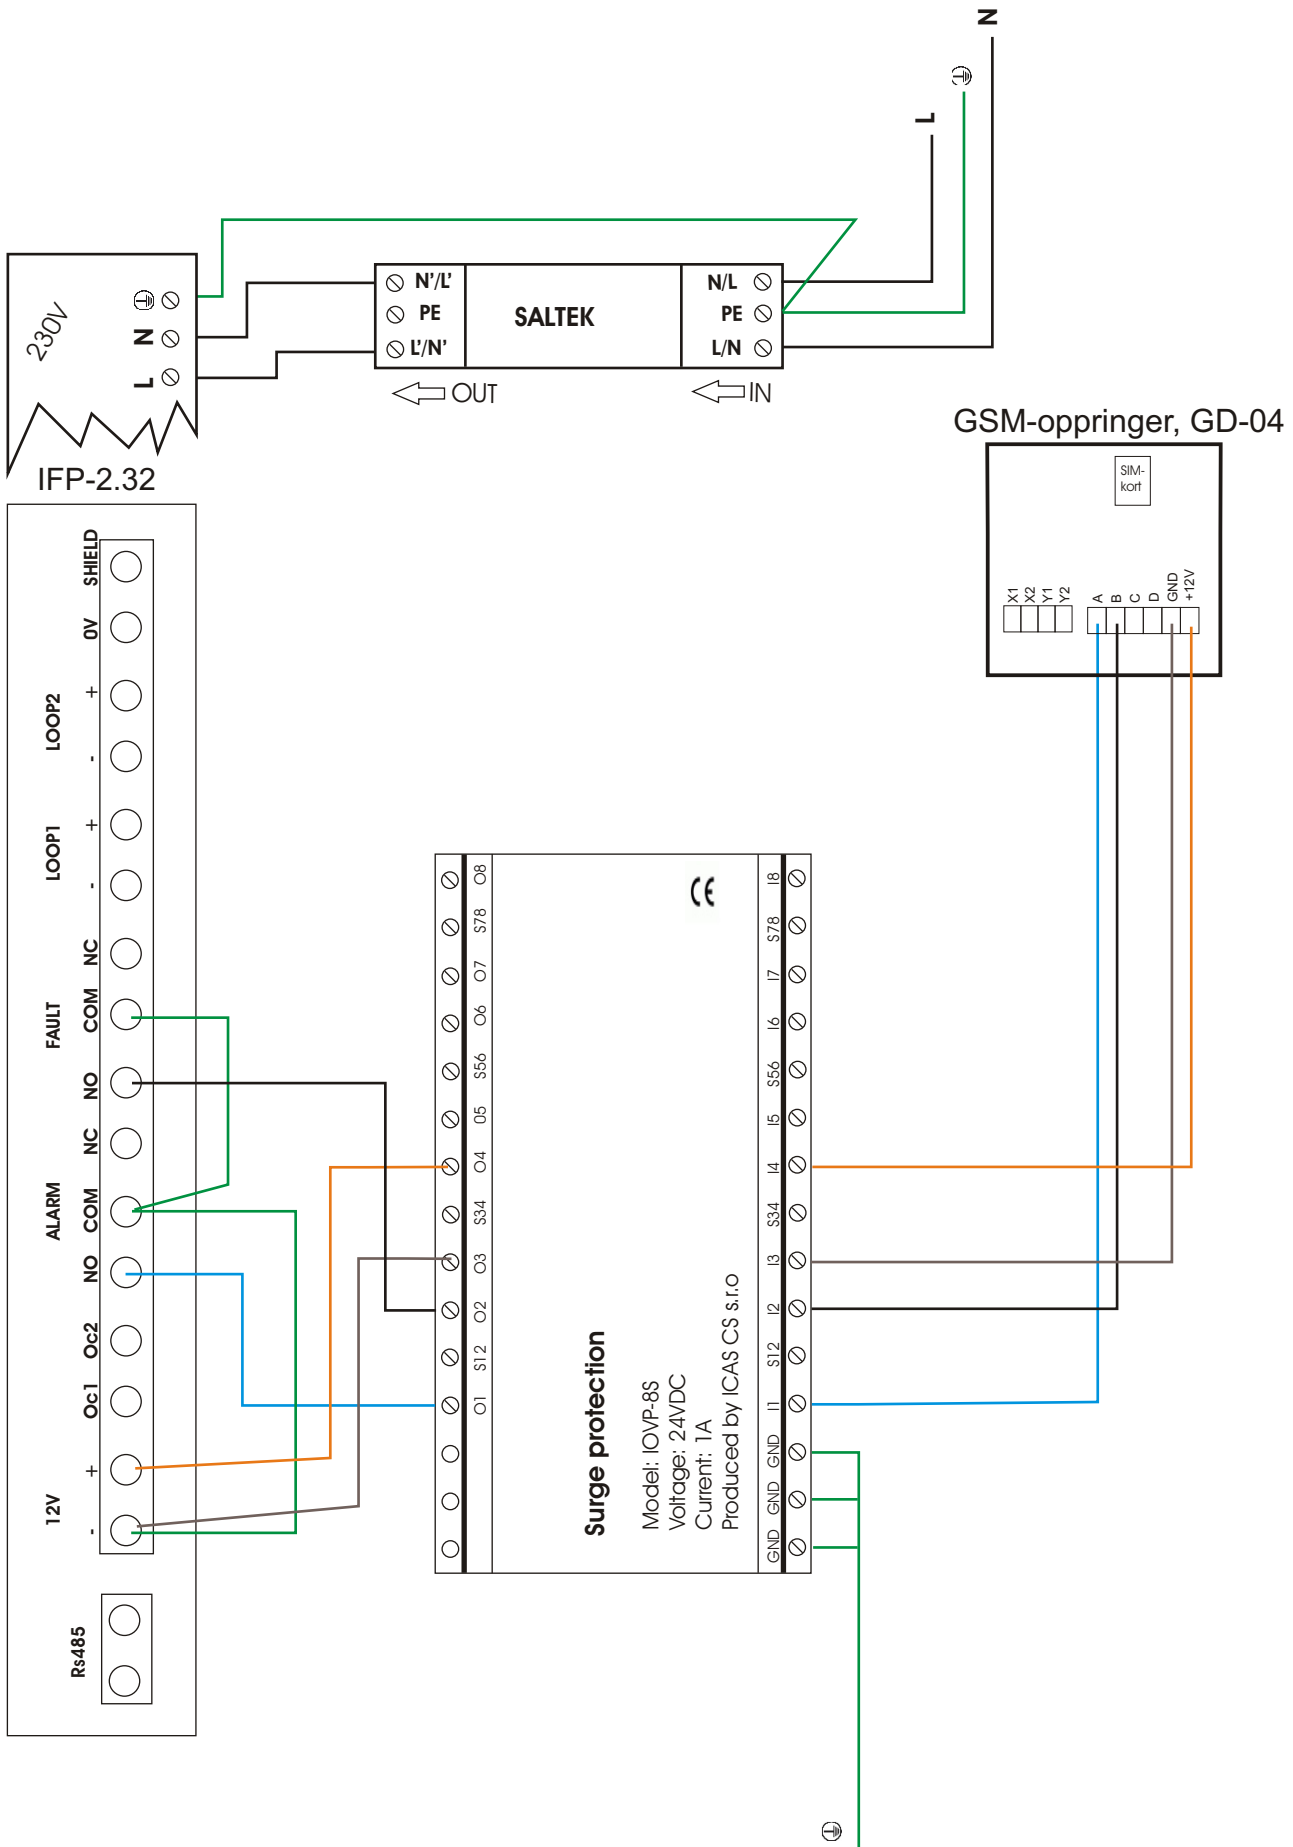

Kopling av IFP-2.32 til IRS-36L via IOVP-8S

Kopling av IFP-2.32 til IRS-3 via IOVP-8S

Kopling av IFP-2.32 til 500-IDx via IOVP-8S

Kopling av IFP-2.32 til sirene 500-IDx via IOVP-8S

Kopling av IFP-2.32 til sirene via IOVP-8S

Kopling av IFP-2.32 til GD-04K via IOVP-8S

Kopling av IFP-2.32 til ECO Ctr2 via IOVP-8S