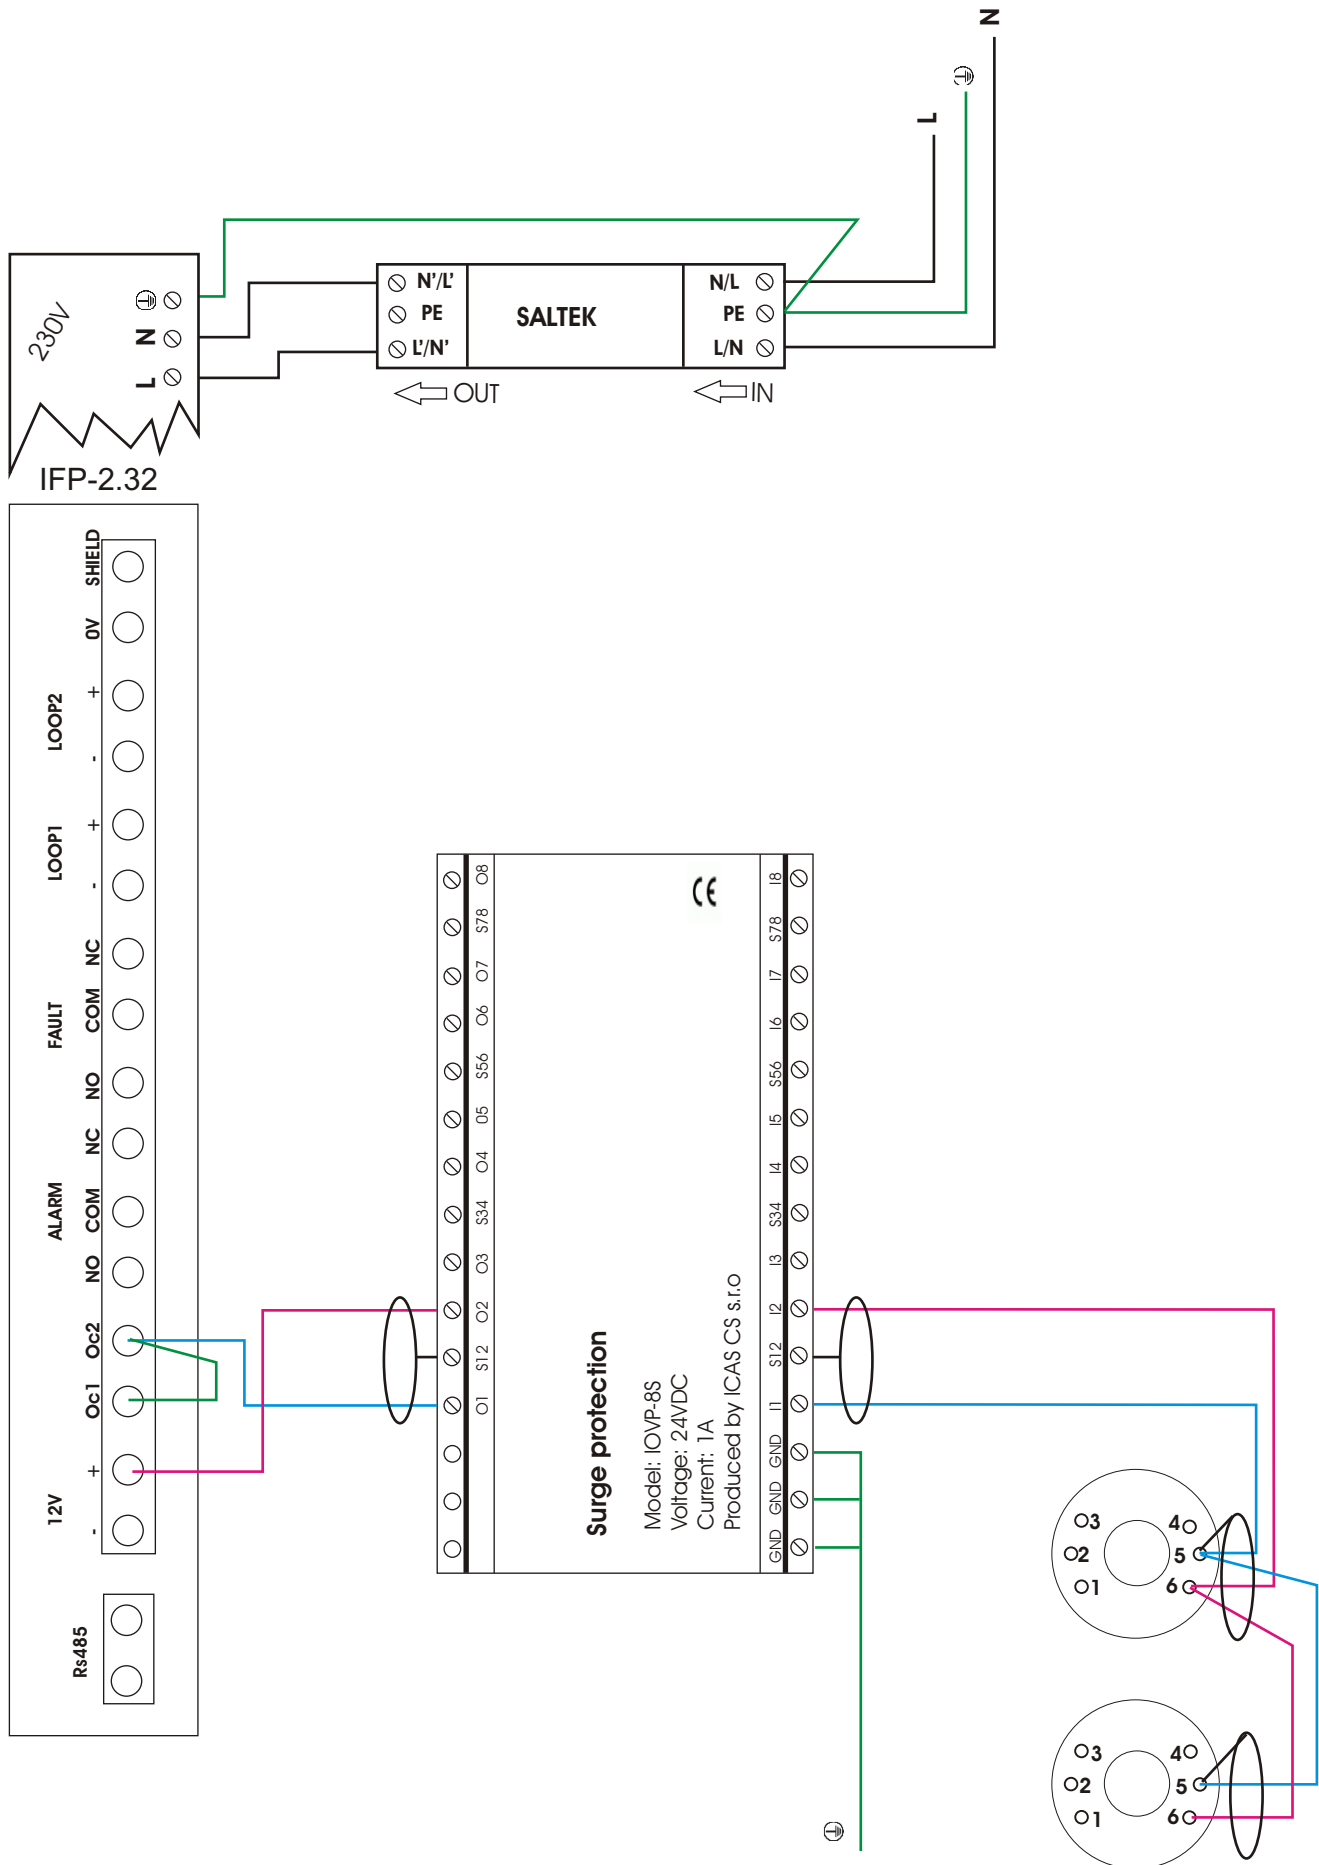

Kopling av IFP-2.32 til IRS-36L via IOVP-8S

Kopling av IFP-2.32 til IRS-3 via IOVP-8S

Kopling av IFP-2.32 til 500-IDx via IOVP-8S

Kopling av IFP-2.32 til sirene 500-IDx via IOVP-8S

Kopling av IFP-2.32 til sirene via IOVP-8S

Kopling av IFP-2.32 til GD-04K via IOVP-8S

Kopling av IFP-2.32 til ECO Ctr2 via IOVP-8S