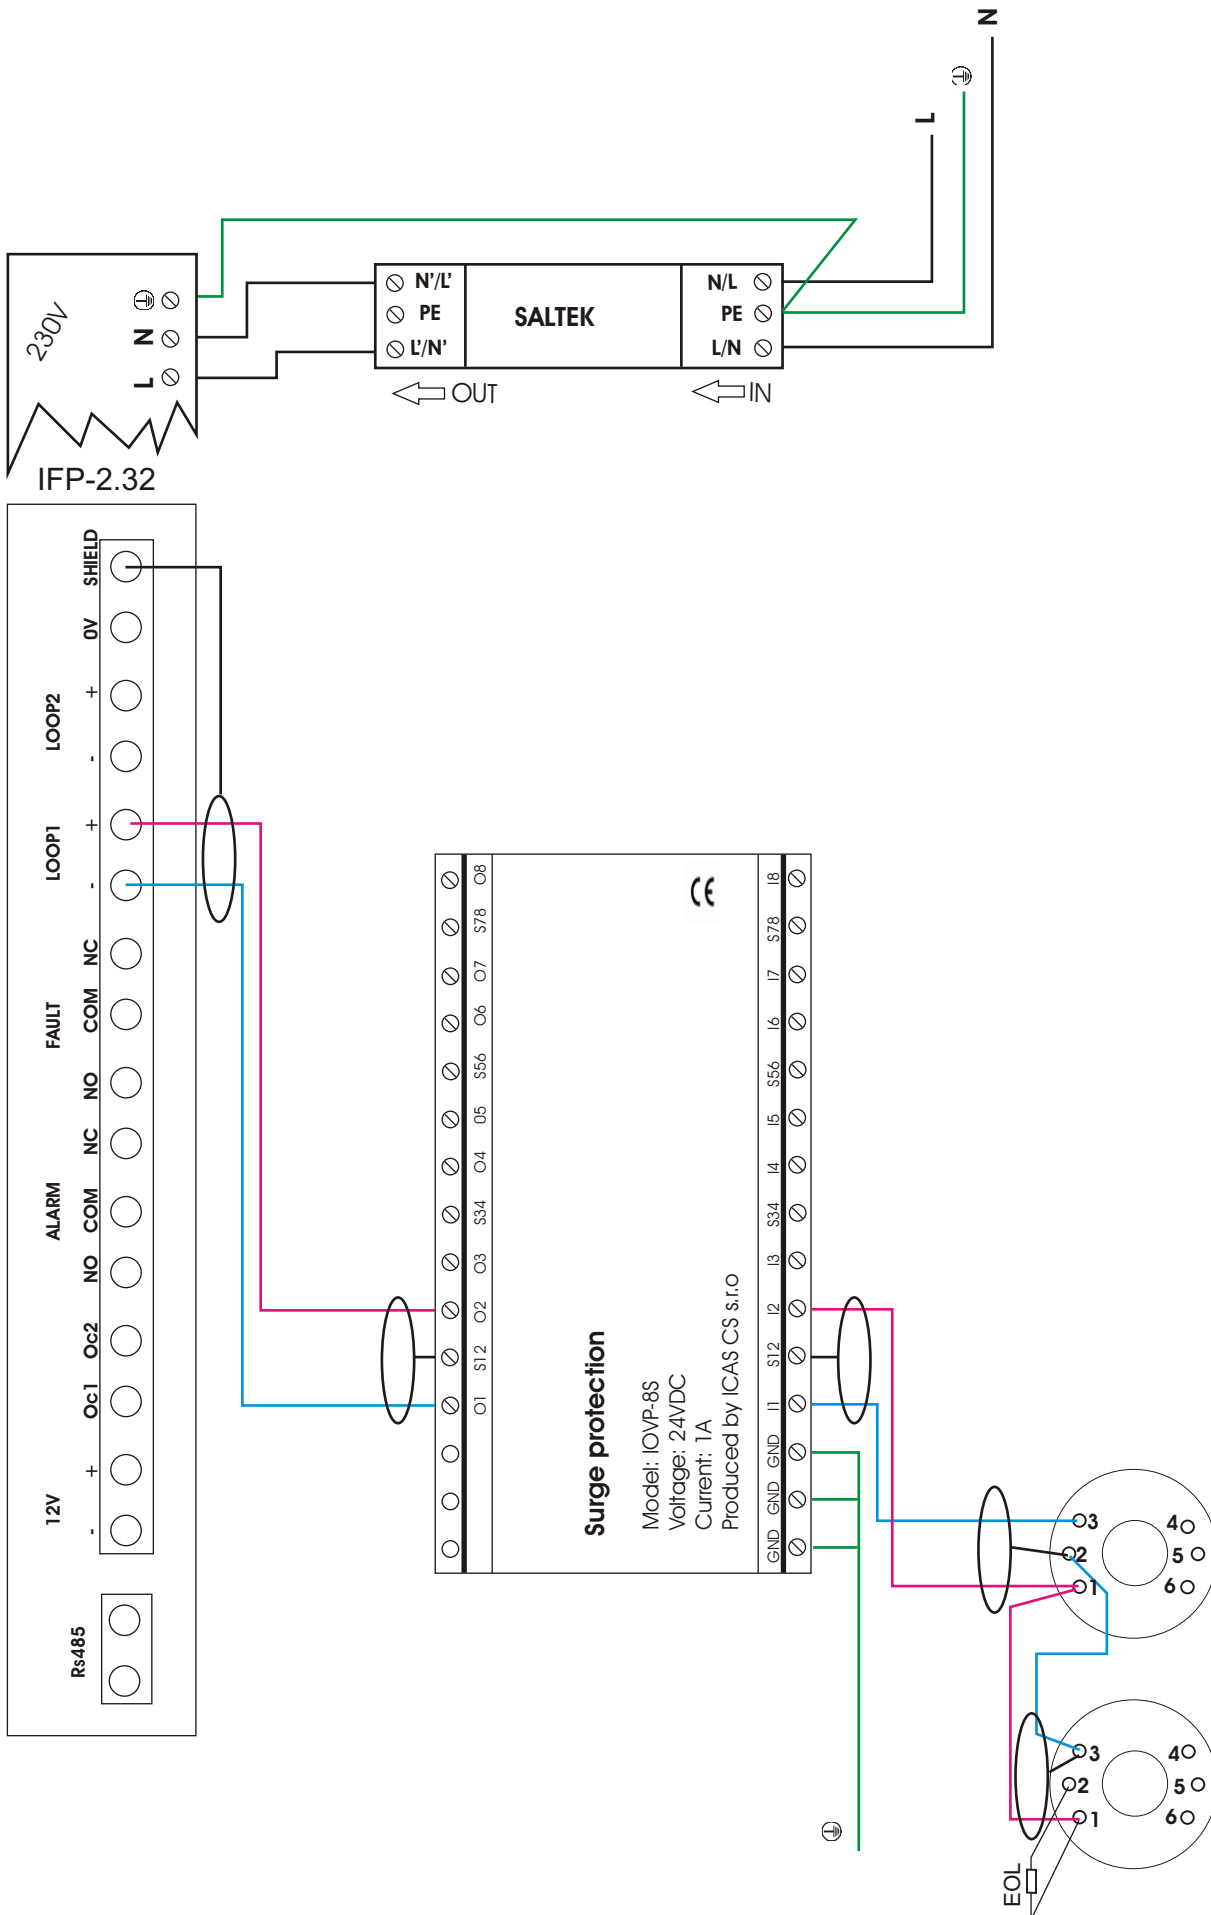

Kopling av IFP-2.32 til IRS-36L via IOVP-8S

Kopling av IFP-2.32 til IRS-3 via IOVP-8S

Kopling av IFP-2.32 til 500-IDx via IOVP-8S

Kopling av IFP-2.32 til sirene 500-IDx via IOVP-8S

Kopling av IFP-2.32 til sirene via IOVP-8S

Kopling av IFP-2.32 til GD-04K via IOVP-8S

Kopling av IFP-2.32 til ECO Ctr2 via IOVP-8S