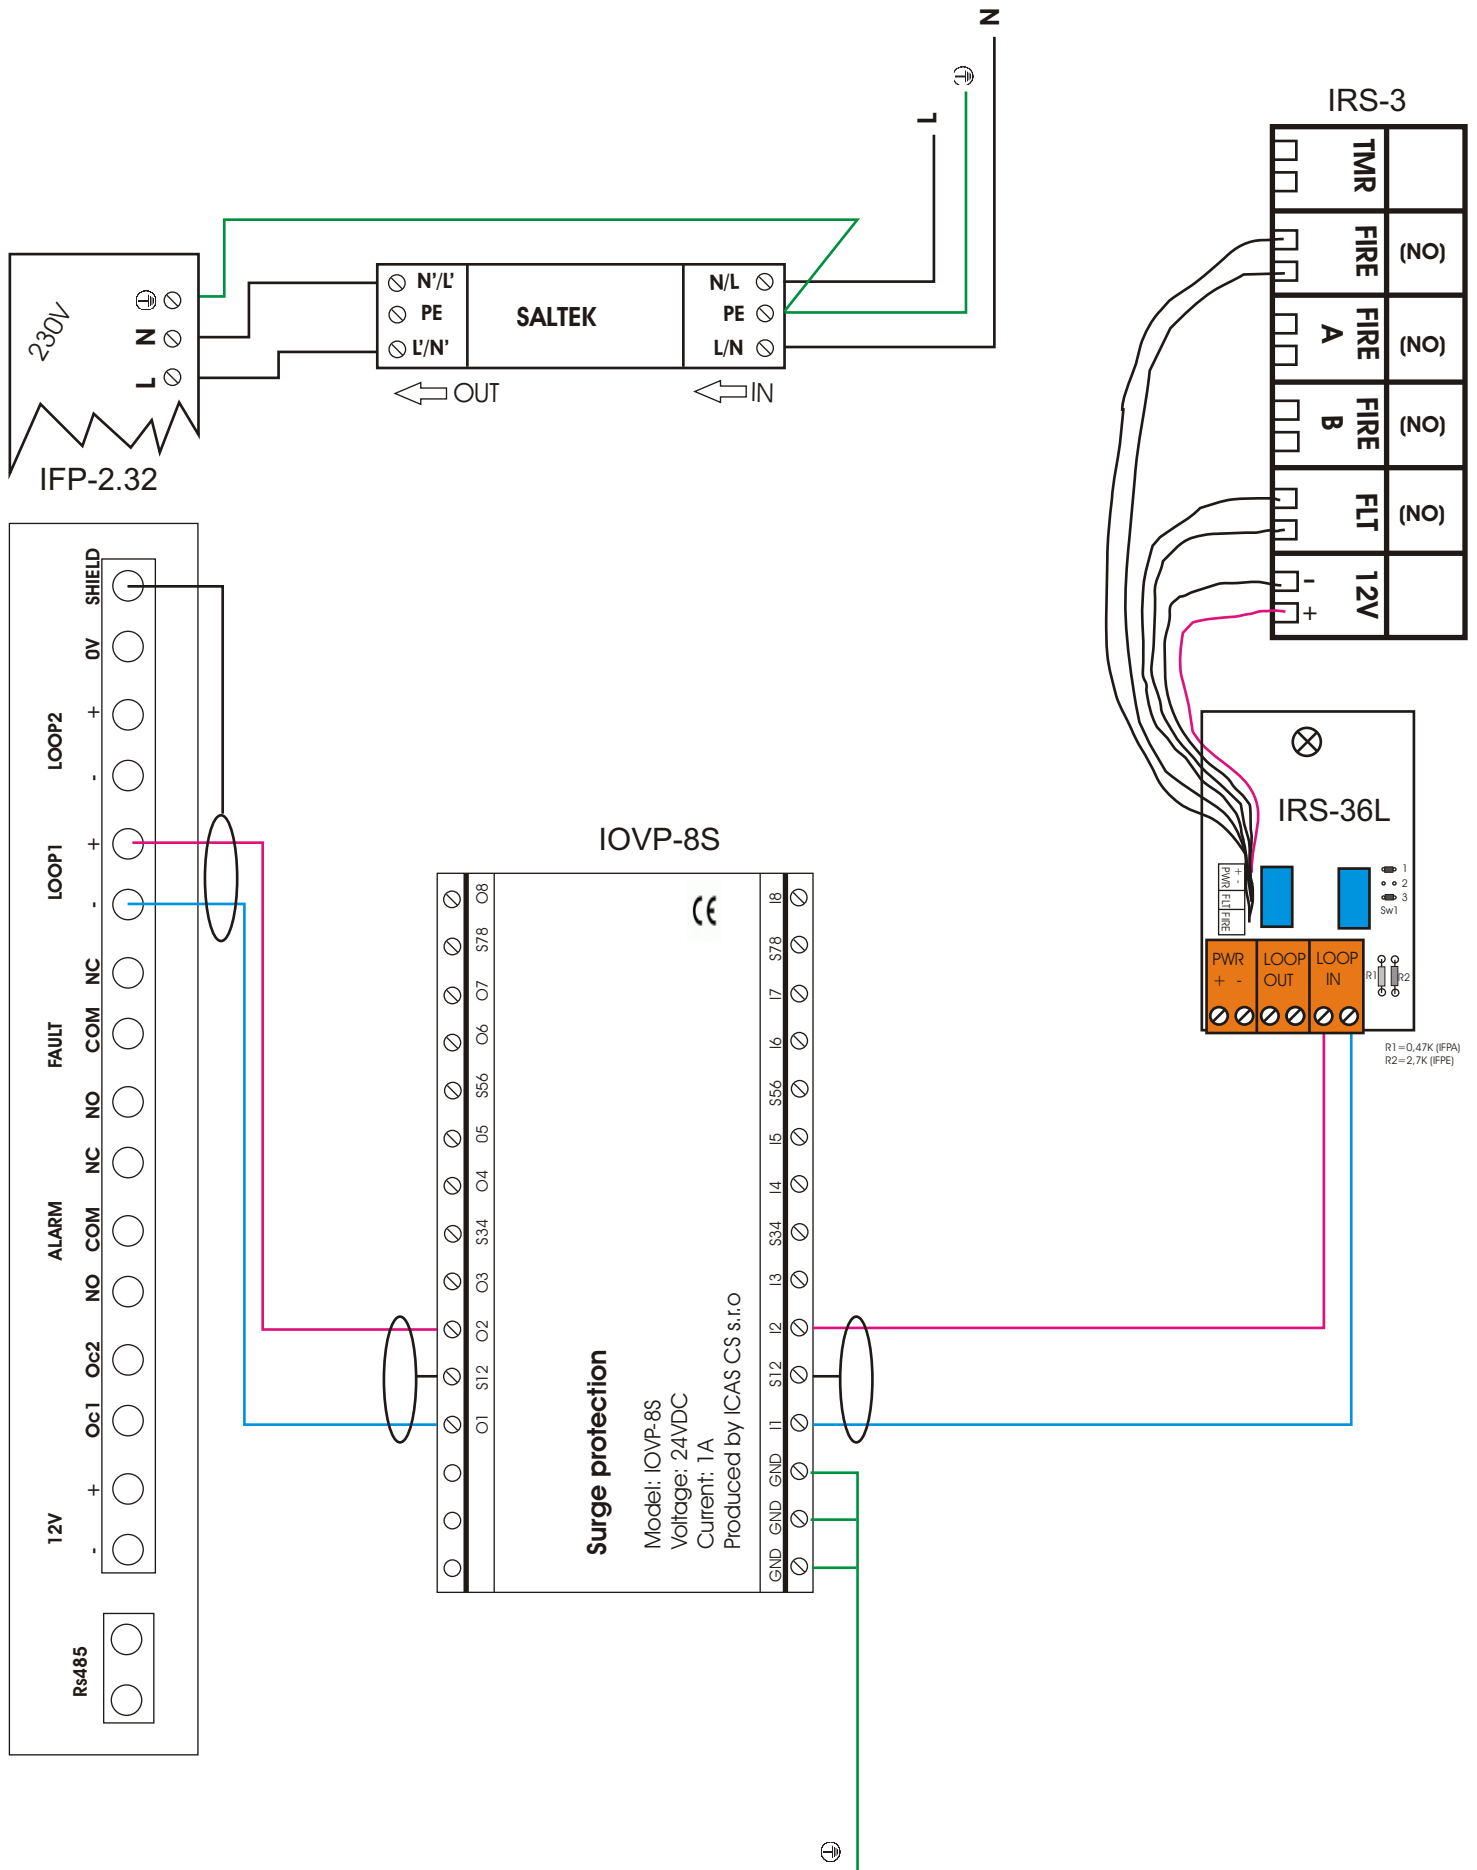

Kopling av IFP-2.32 til IRS-36L via IOVP-8S

Kopling av IFP-2.32 til IRS-3 via IOVP-8S

Kopling av IFP-2.32 til 500-IDx via IOVP-8S

Kopling av IFP-2.32 til sirene 500-IDx via IOVP-8S

Kopling av IFP-2.32 til sirene via IOVP-8S

Kopling av IFP-2.32 til GD-04K via IOVP-8S

Kopling av IFP-2.32 til ECO Ctr2 via IOVP-8S