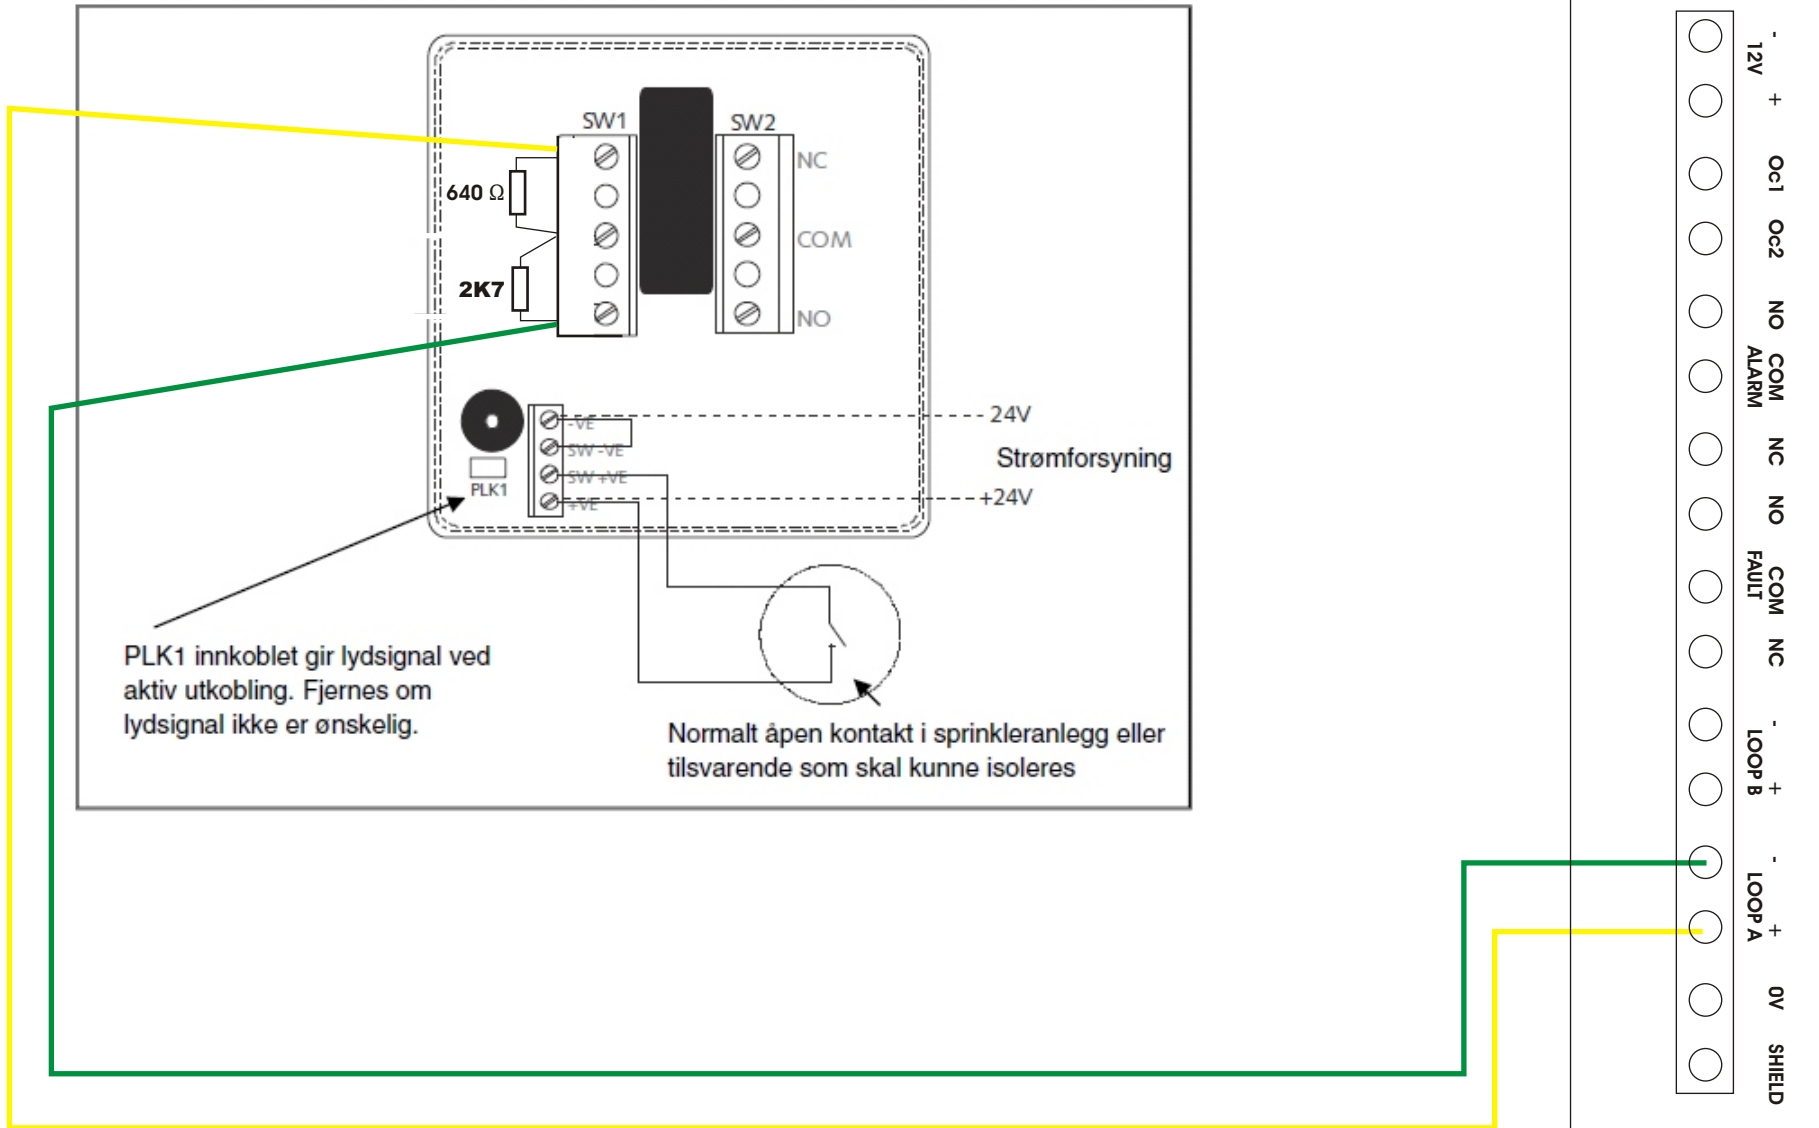

Kobling av sentral IFP-2.32 til sprinklerkontrollboks Bf366 som eneste enhet

Kobling av sentral IFP-2.32 til sprinklerkontrollboks Bf366 som enhet på sløyfe