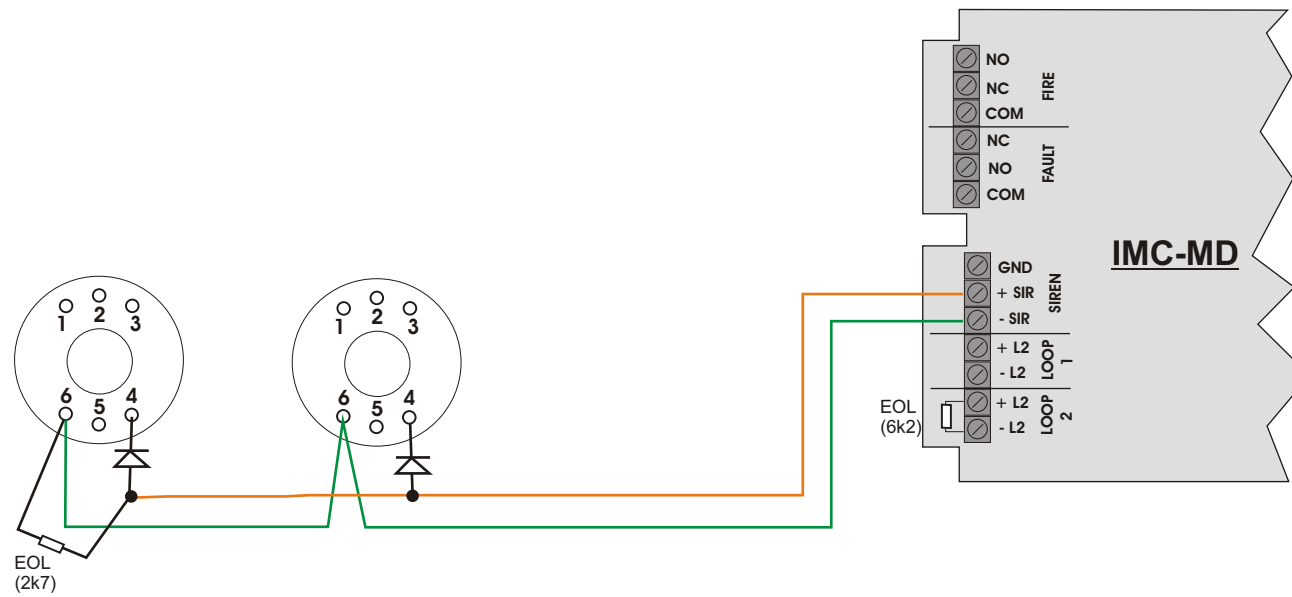

# KOBLING AV 300-SIR SOM SYSTEMSIRENE

# KOBLING AV 500-IDx med ekstern sirene