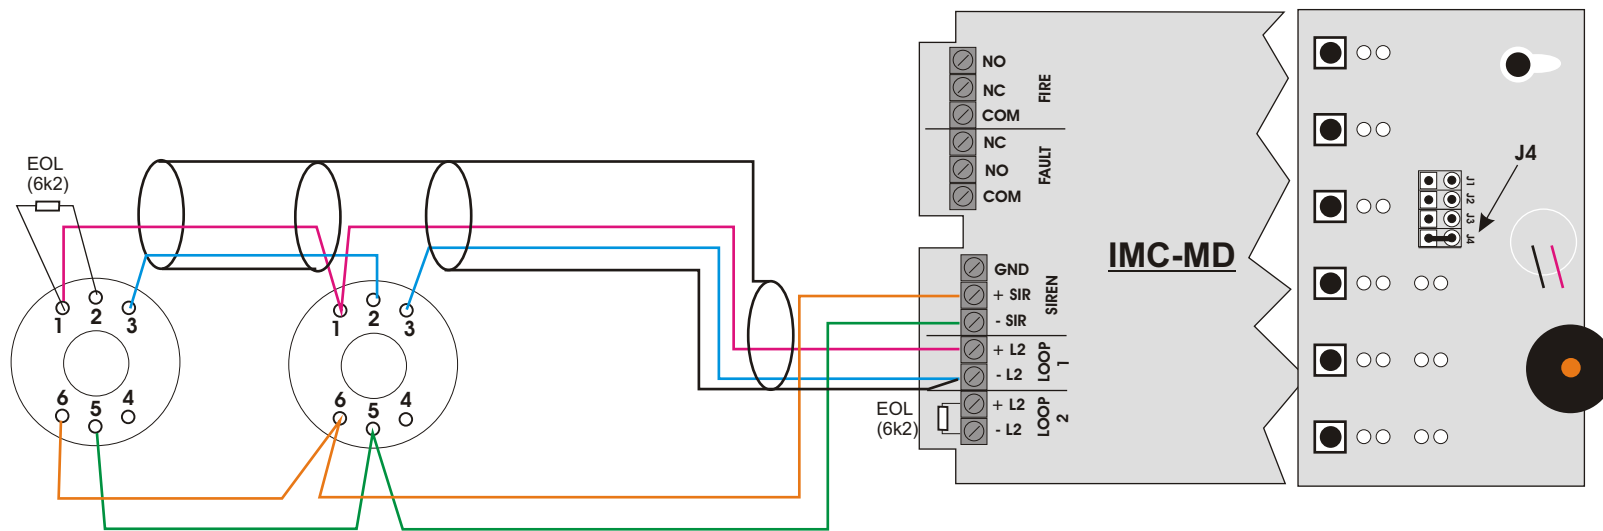

KOBLING AV 500-IDx med sirene J4 kortsluttet

KOBLING AV 500-IDx med sirene J4 ikke kortsluttet

KOBLING AV 500-IDx med ekstern sirene