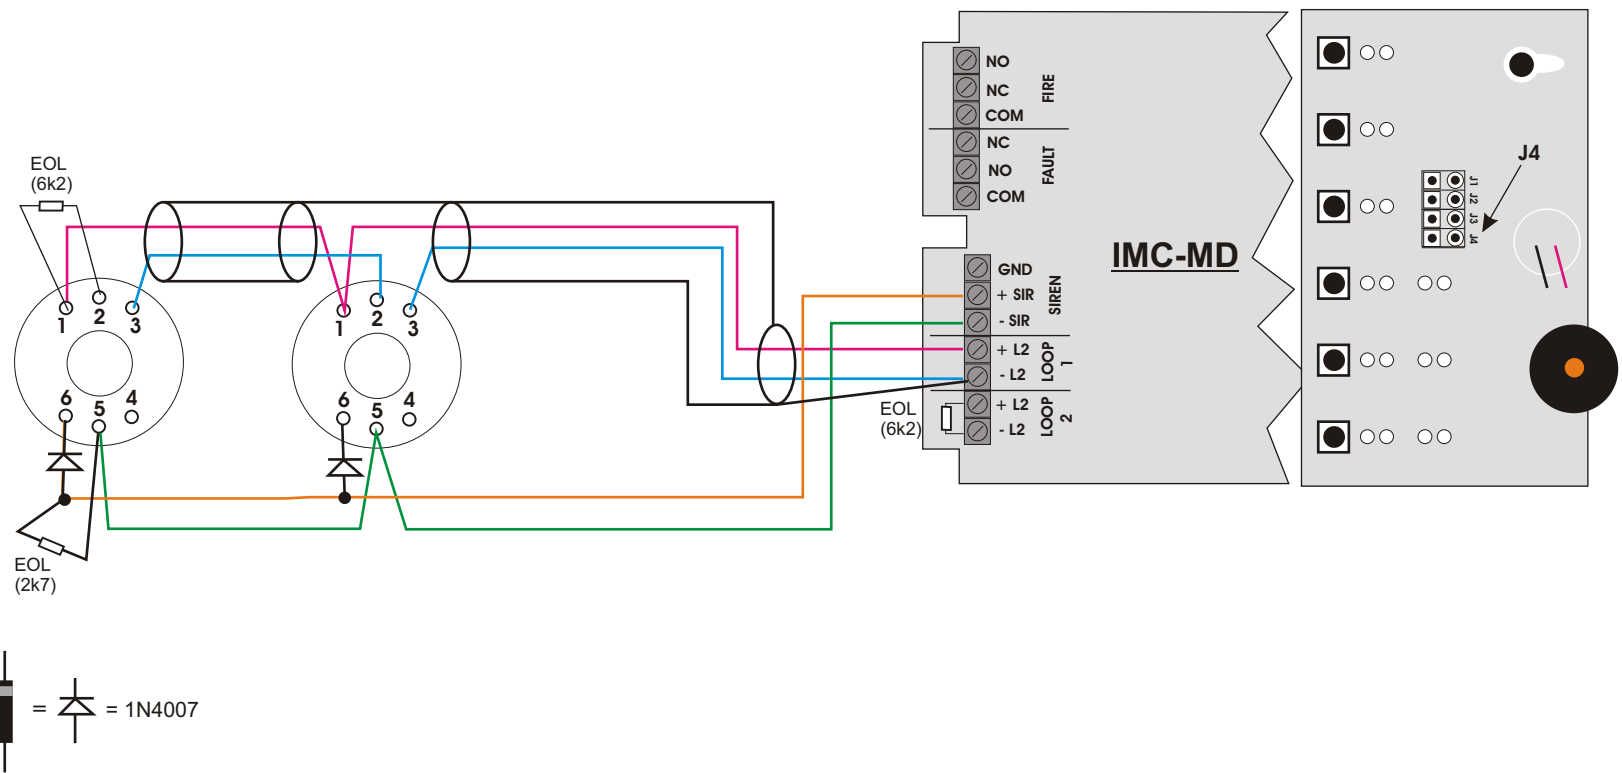

KOBLING AV 500-IDx med sirene J4 kortsluttet

KOBLING AV 500-IDx med sirene J4 ikke kortsluttet

KOBLING AV 500-IDx med ekstern sirene