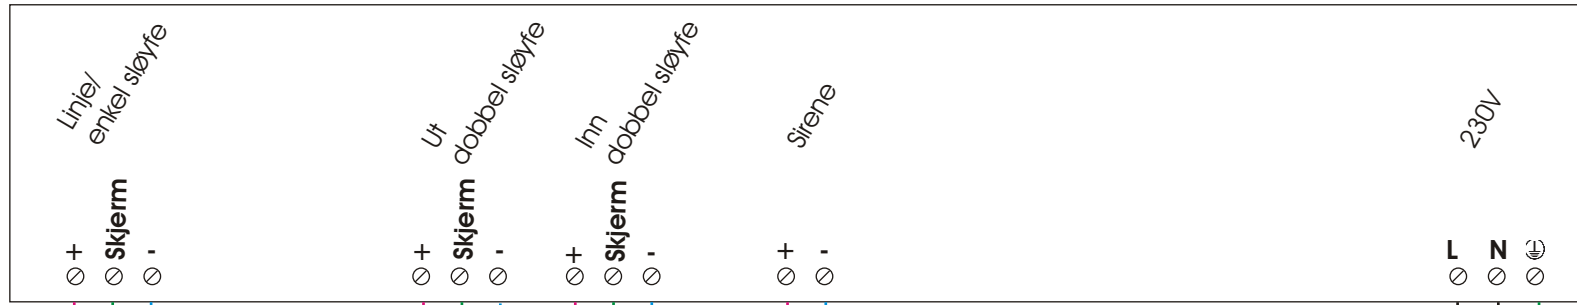

# Kobling av IOVP-8S mot sentral, detektorer og sirene

Maks 5m

Anbefalt lengde <math>< 0.5m</math>