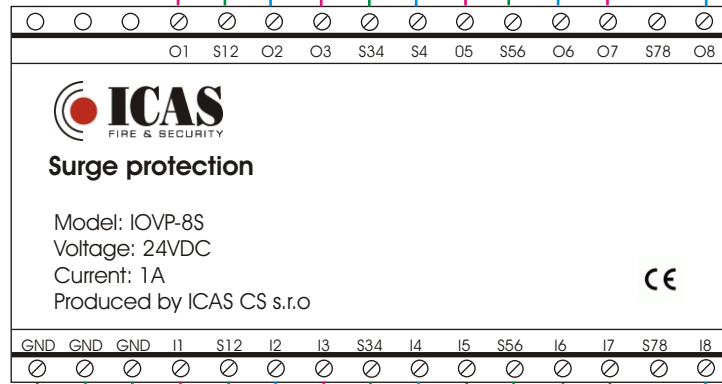

# Kobling av IOVP-8S mot sentral, detektorer og sirene

Maks 5m

Anbefalt lengde <math>< 0.5m</math>