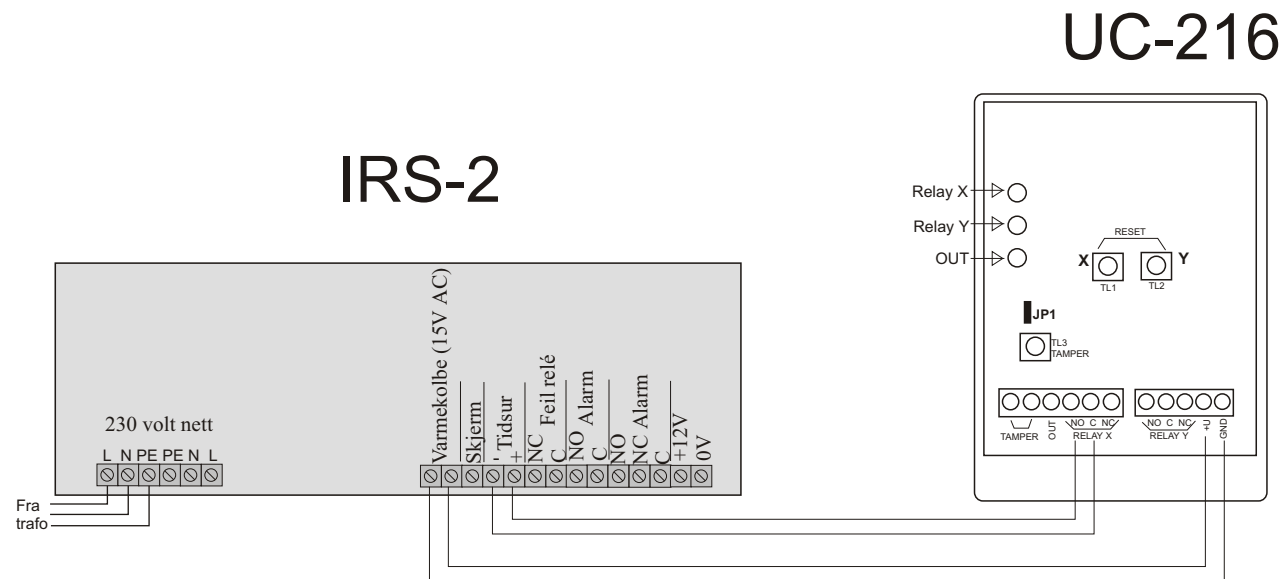

4 stk. røykdetektorer

Jordkabel

Jordkabel

ALARMSENTRAL

Driftsbygning

STABBUR

Fra telefonkontakt på vegg.
Til telefon, fax, etc.

SA-107

12 volt blinklys i dyrerom

Sløyfekopling med flere IRS-2 i samme bygning og felles feilsløyfe

Tilkopling av mottaker for utkopling av en aspirasjonsdetektor v.h.a. fjernkontroll

Tilkopling av alarmorganer