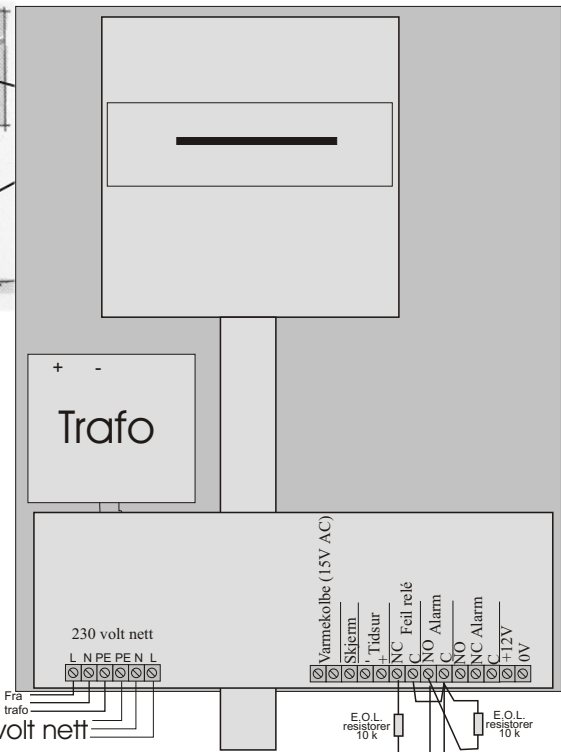

4 stk. røykdetektorer

Jordkabel

Jordkabel

ALARMSENTRAL

Driftsbygning

STABBUR

Fra telefonkontakt på vegg.
Til telefon, fax, etc.

SA-107