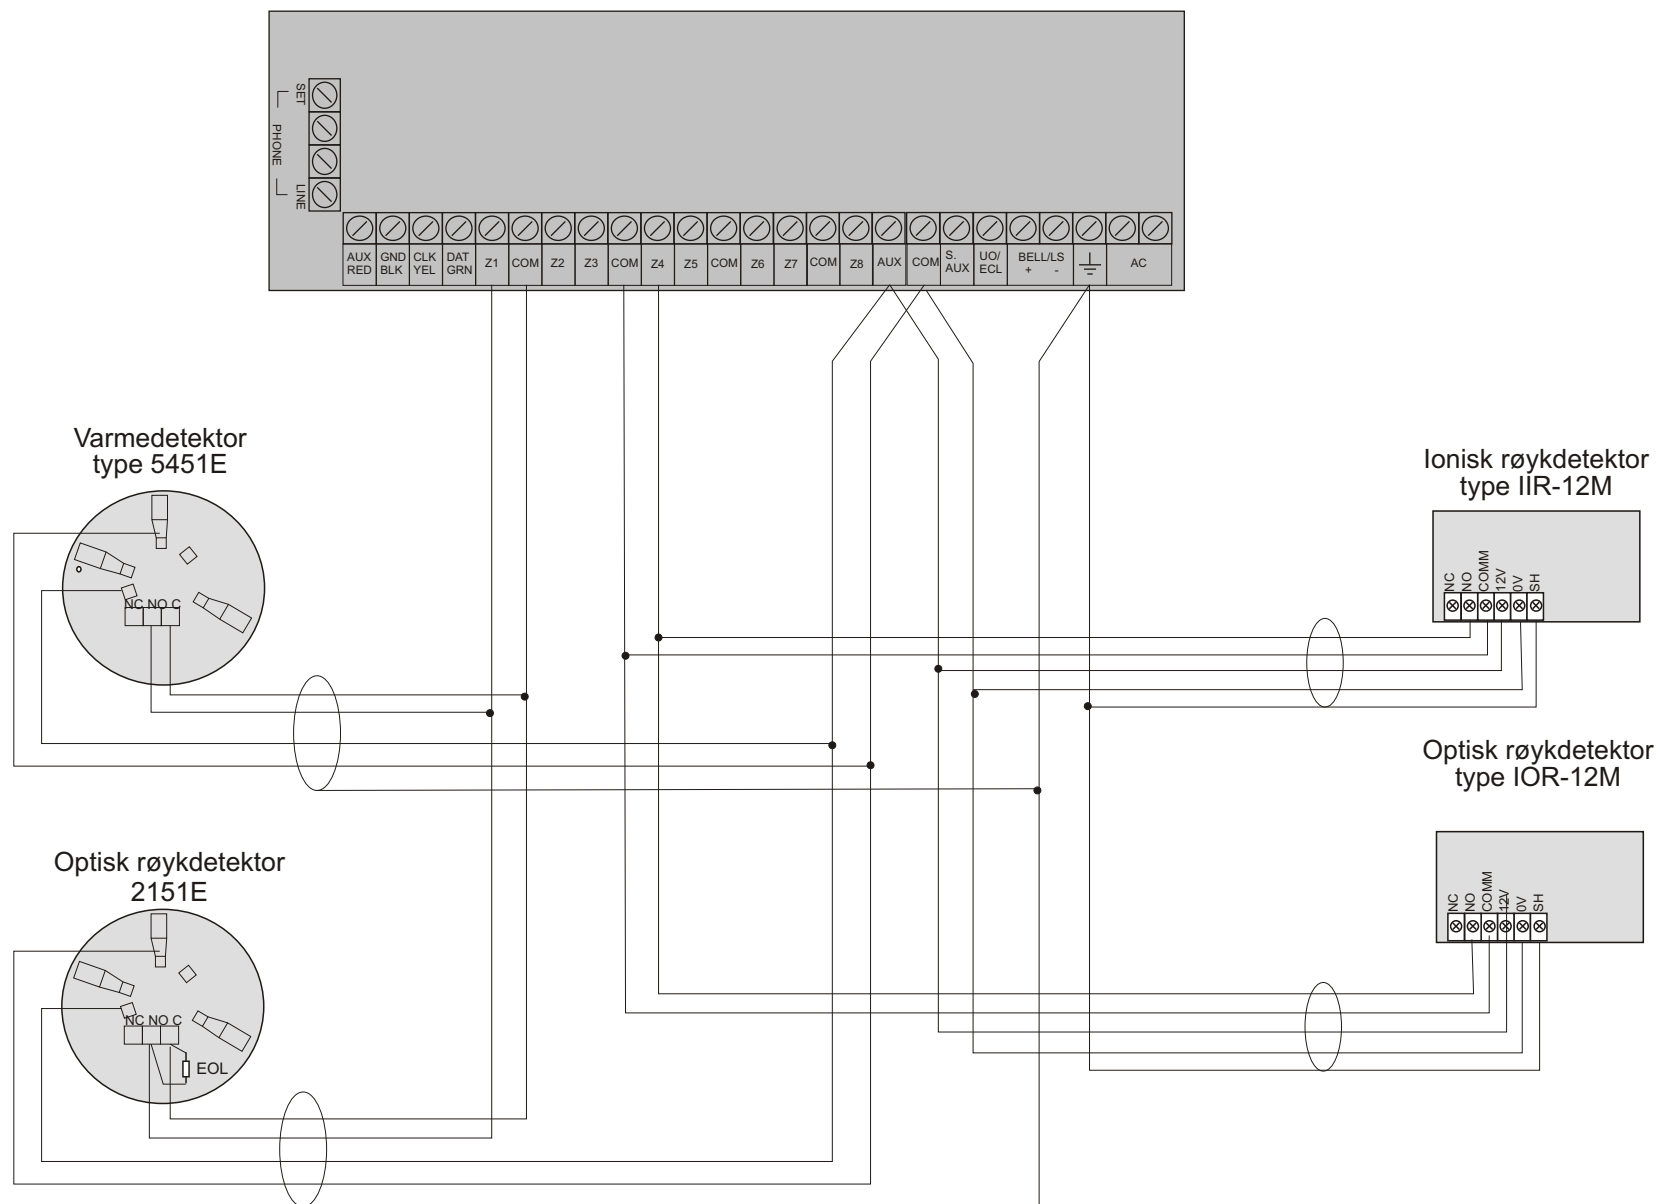

4 stk. røykdetektorer

Jordkabel

Jordkabel

ALARMSENTRAL

Driftsbygning

STABBUR

Fra telefonkontakt på vegg.
Til telefon, fax, etc.

SA-107

12 volt blinklys i dyrerom

Sløyfekopling med flere IRS-2 i samme bygning og felles feilsløyfe

Tilkopling av mottaker for utkopling av en aspirasjonsdetektor v.h.a. fjernkontroll

Tilkopling av alarmorganer

Tilkopling av røykdetektorer

Tilkopling av innbruddsdetektorer