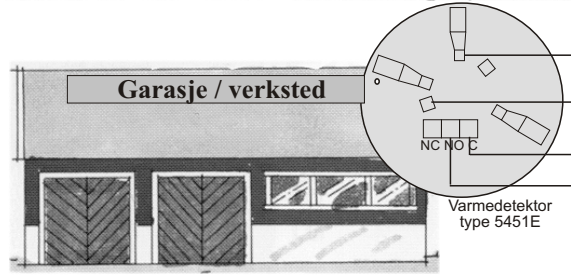

4 stk. røykdetektorer

Jordkabel

Jordkabel

ALARMSENTRAL

Driftsbygning

STABBUR

Fra telefonkontakt på vegg.
Til telefon, fax, etc.

SA-107