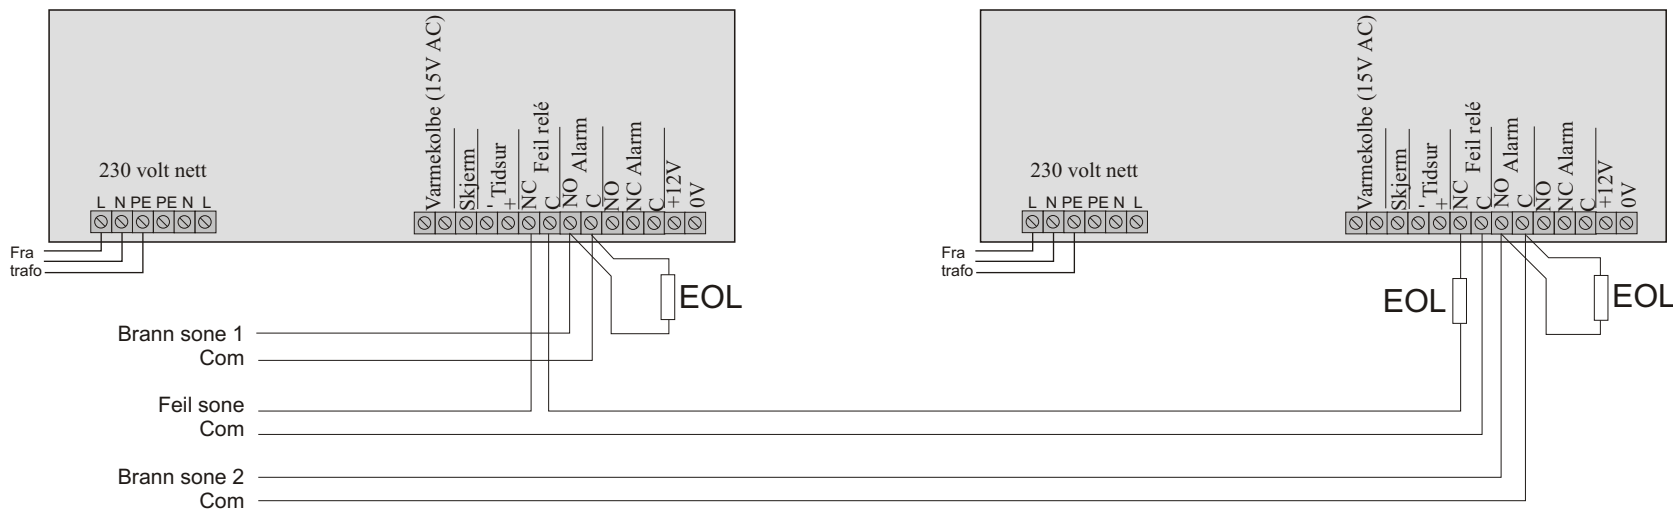

4 stk. røykdetektorer

Jordkabel

Jordkabel

ALARMSENTRAL

Driftsbygning

STABBUR

Fra telefonkontakt på vegg.
Til telefon, fax, etc.

SA-107

12 volt blinklys i dyrerom

Sløyfekopling med flere IRS-2 i samme bygning og felles feilsløyfe

Tilkopling av mottaker for utkopling av en aspirasjonsdetektor v.h.a. fjernkontroll

Tilkopling av alarmorganer