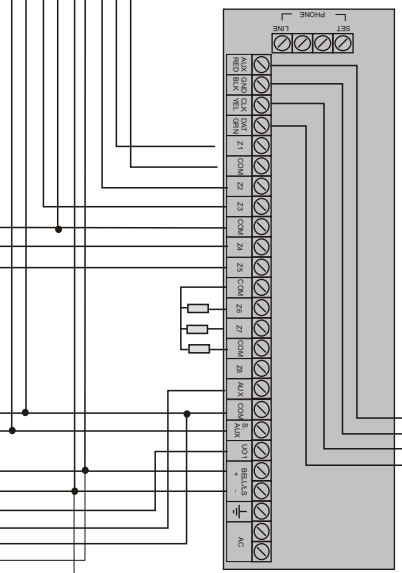

4 stk. røykdetektorer

Jordkabel

Jordkabel

ALARMSENTRAL

Driftsbygning

STABBUR

Fra telefonkontakt på vegg.
Til telefon, fax, etc.

SA-107

12 volt blinklys i dyrerom

Sløyfekopling med flere IRS-2 i samme bygning og felles feilsløyfe

Tilkopling av mottaker for utkopling av en aspirasjonsdetektor v.h.a. fjernkontroll

Tilkopling av alarmorganer