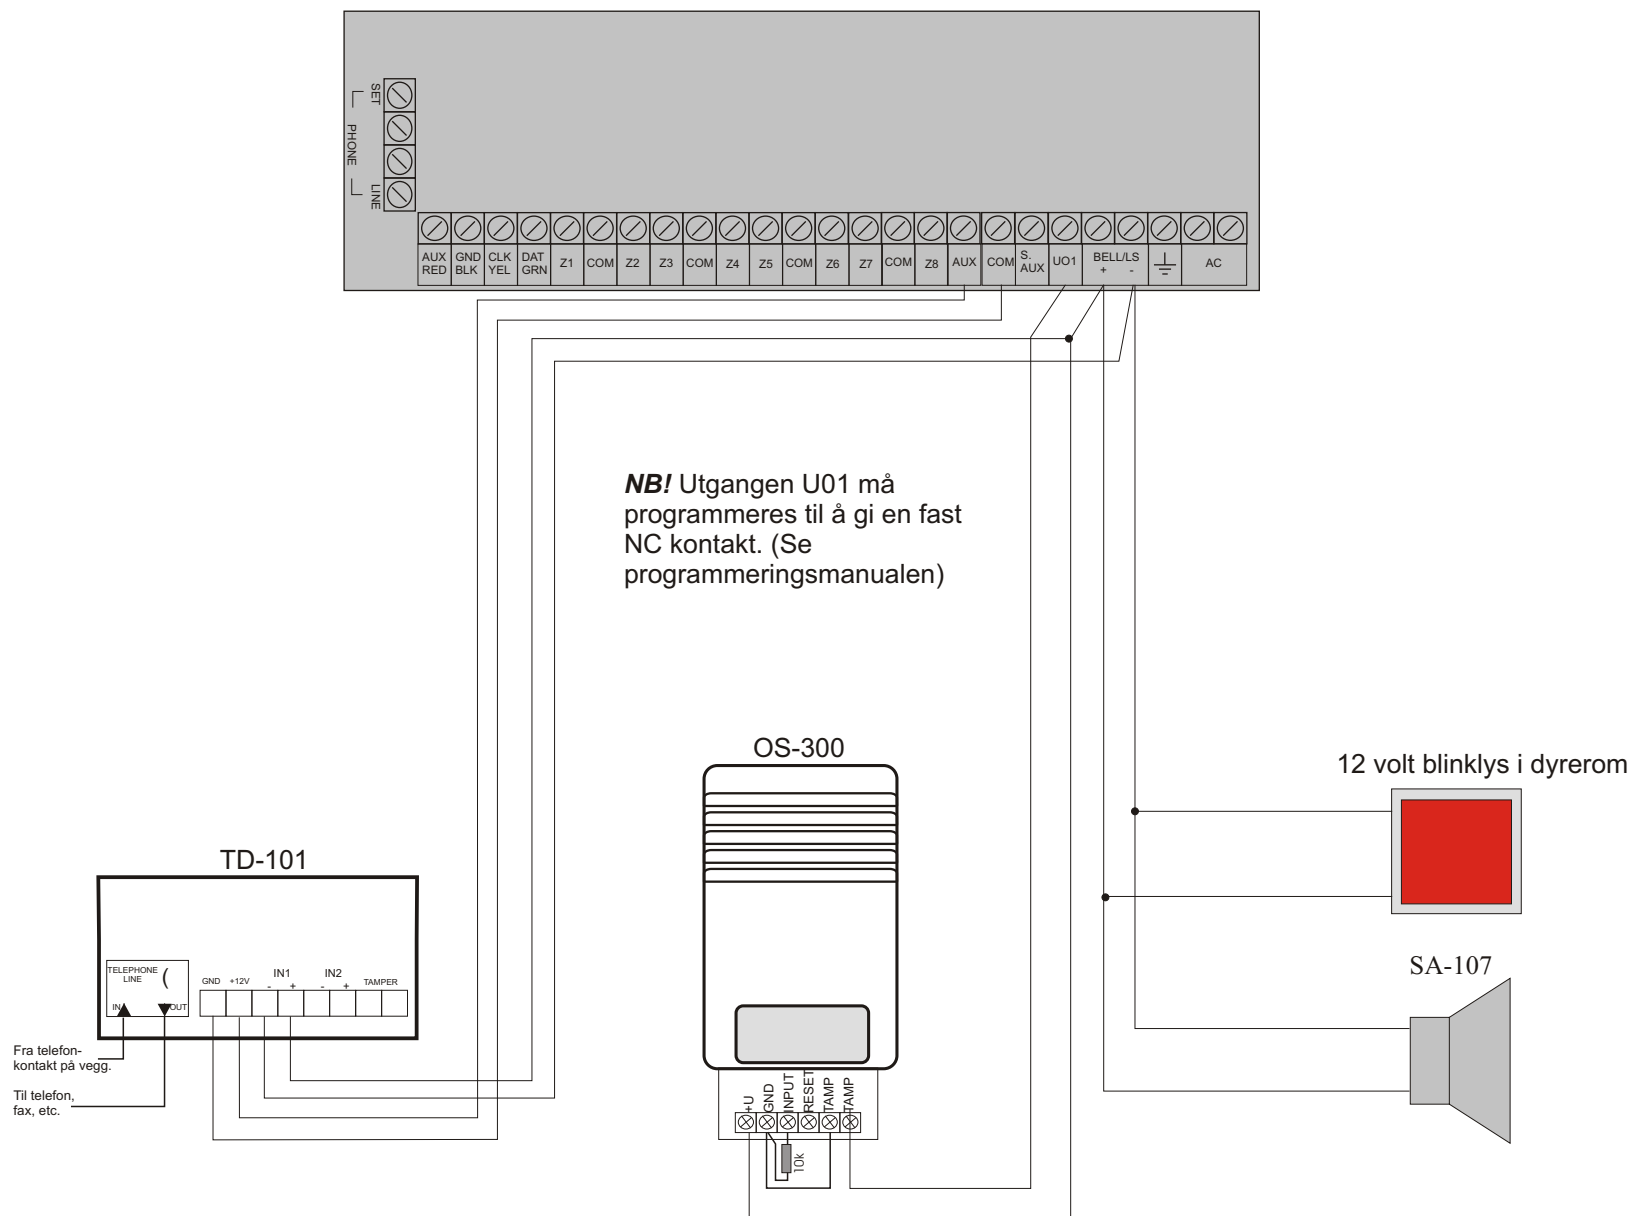

4 stk. røykdetektorer

Jordkabel

Jordkabel

ALARMSENTRAL

Driftsbygning

STABBUR

Fra telefonkontakt på vegg.
Til telefon, fax, etc.

SA-107

12 volt blinklys i dyrerom

Sløyfekopling med flere IRS-2 i samme bygning og felles feilsløyfe

Tilkopling av mottaker for utkopling av en aspirasjonsdetektor v.h.a. fjernkontroll

Tilkopling av alarmorganer

Tilkopling av røykdetektorer

Tilkopling av innbruddsdetektorer