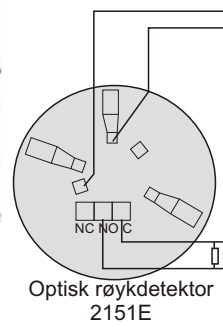

4 stk. røykdetektorer

Jordkabel

Jordkabel

ALARMSENTRAL

Driftsbygning

STABBUR

Fra telefonkontakt på vegg.
Til telefon, fax, etc.

SA-107