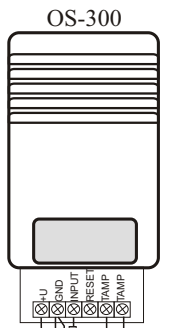

4 stk. røykdetektorer

Jordkabel

Jordkabel

ALARMSENTRAL

Driftsbygning

STABBUR

Fra telefonkontakt på vegg.
Til telefon, fax, etc.

SA-107