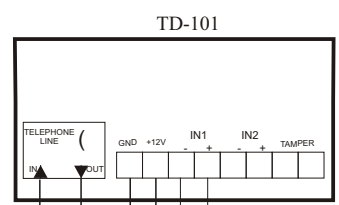

4 stk. røykdetektorer

Jordkabel

Jordkabel

ALARMSENTRAL

Driftsbygning

STABBUR

Fra telefonkontakt på vegg.
Til telefon, fax, etc.

SA-107