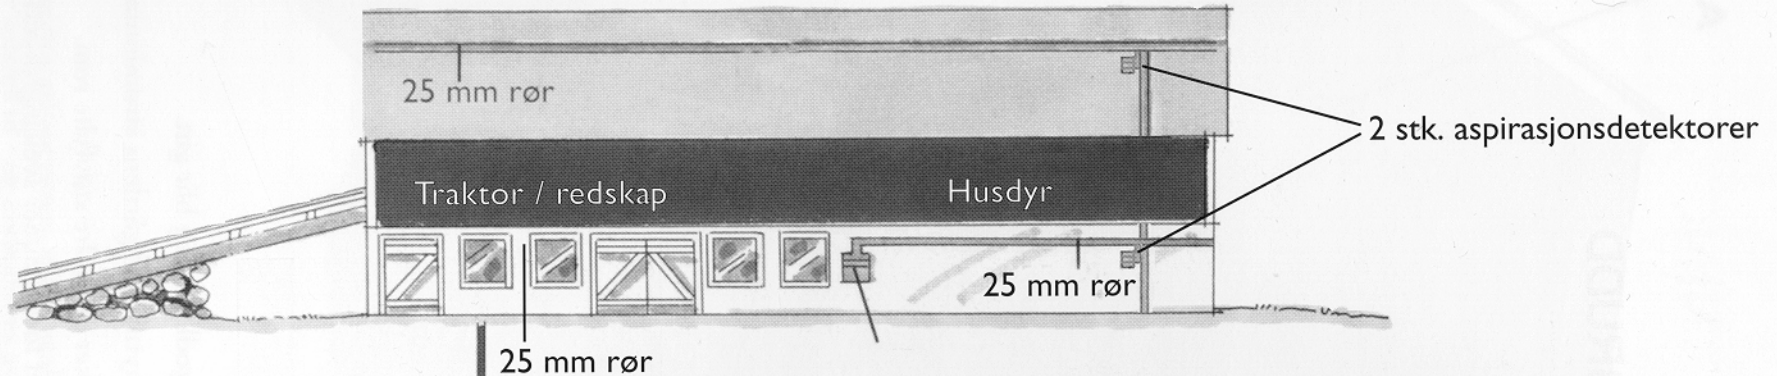

EKSEMPEL PÅ SIKRING AV ALLE BYGNINGER.

DRIFTSBYGNING