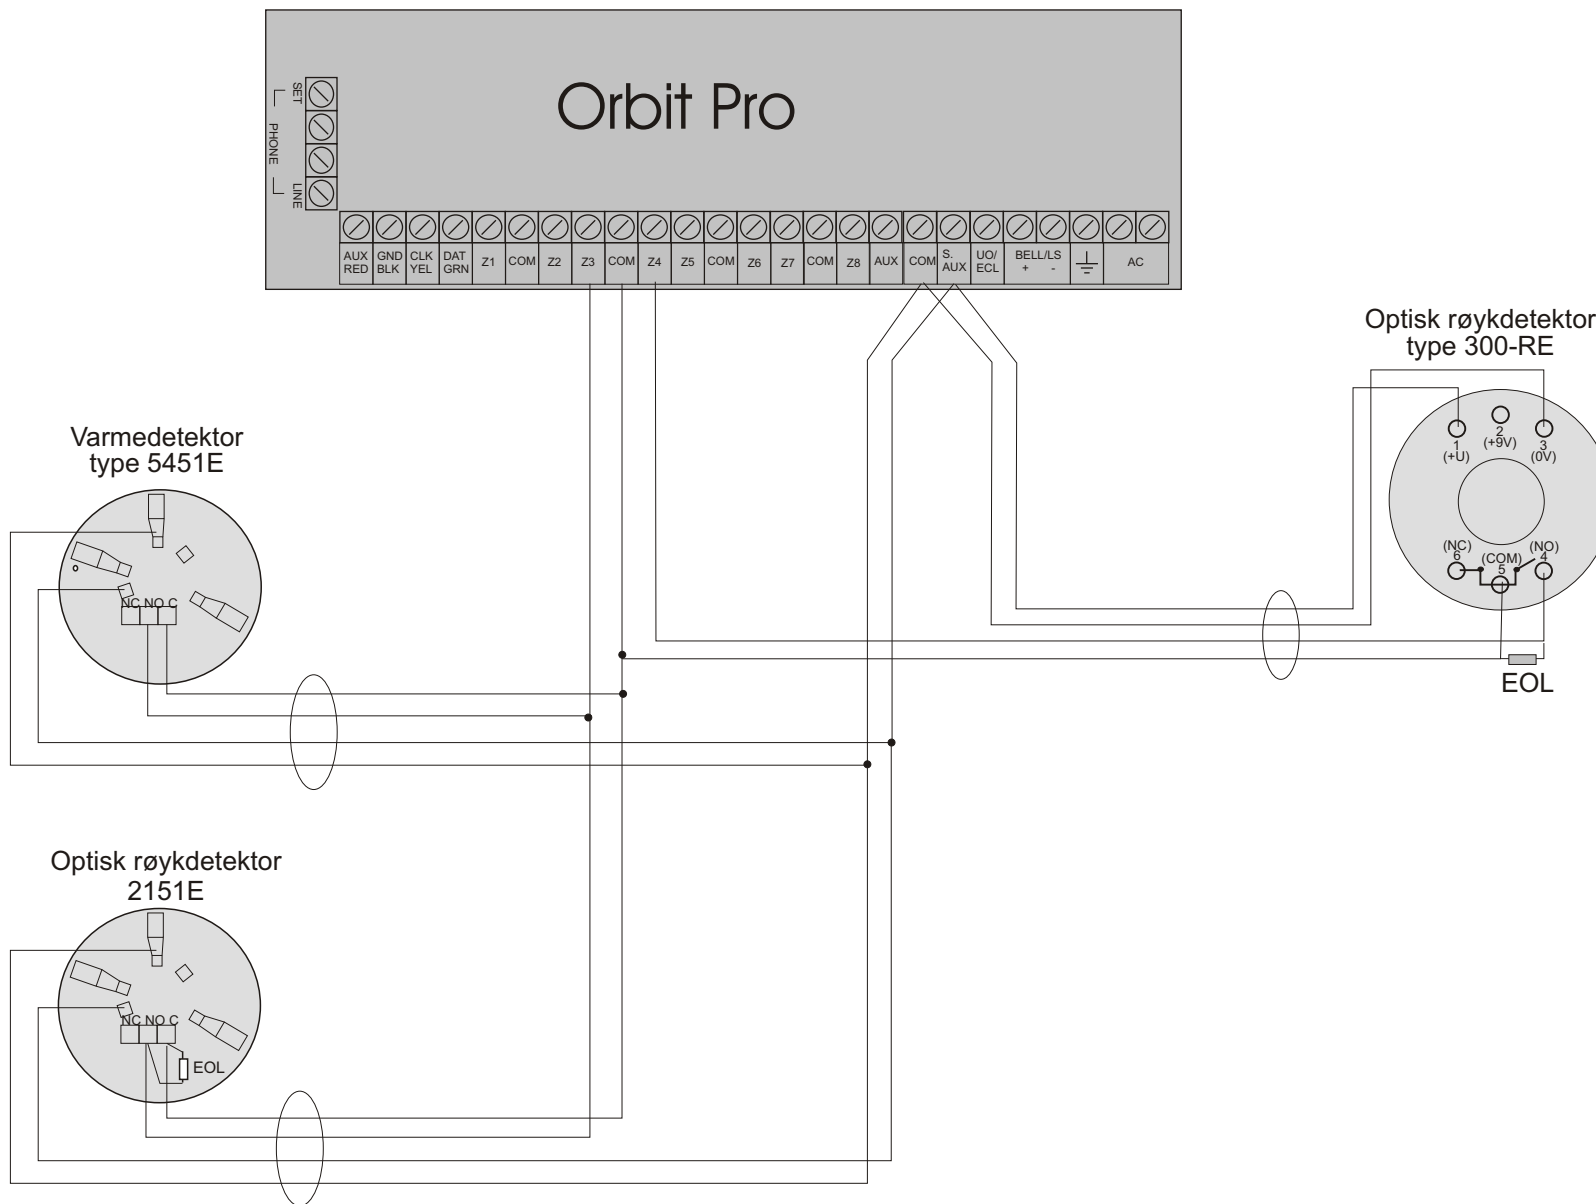

Kopling av IRS-3 mot Orbit Pro sentralen

Tilkopling av røykdetektorer

Tilkopling av mottaker for utkopling av en aspirasjonsdetektor v.h.a. fjernkontroll

Fjernkontrollen programmeres opp mot mottakeren på følgende måte:

- Trykk inn x-knappen på UC-216. Relay X LED vil lyse.
- Gå to meter unna og hold inne den ene knappen på fjernkontrollen. Etter tre sekunder vil alle tre LED blinke og slukke.
- Gjør samme prosedyre en gang til, men hold nå inn den andre knappen på fjernkontrollen.