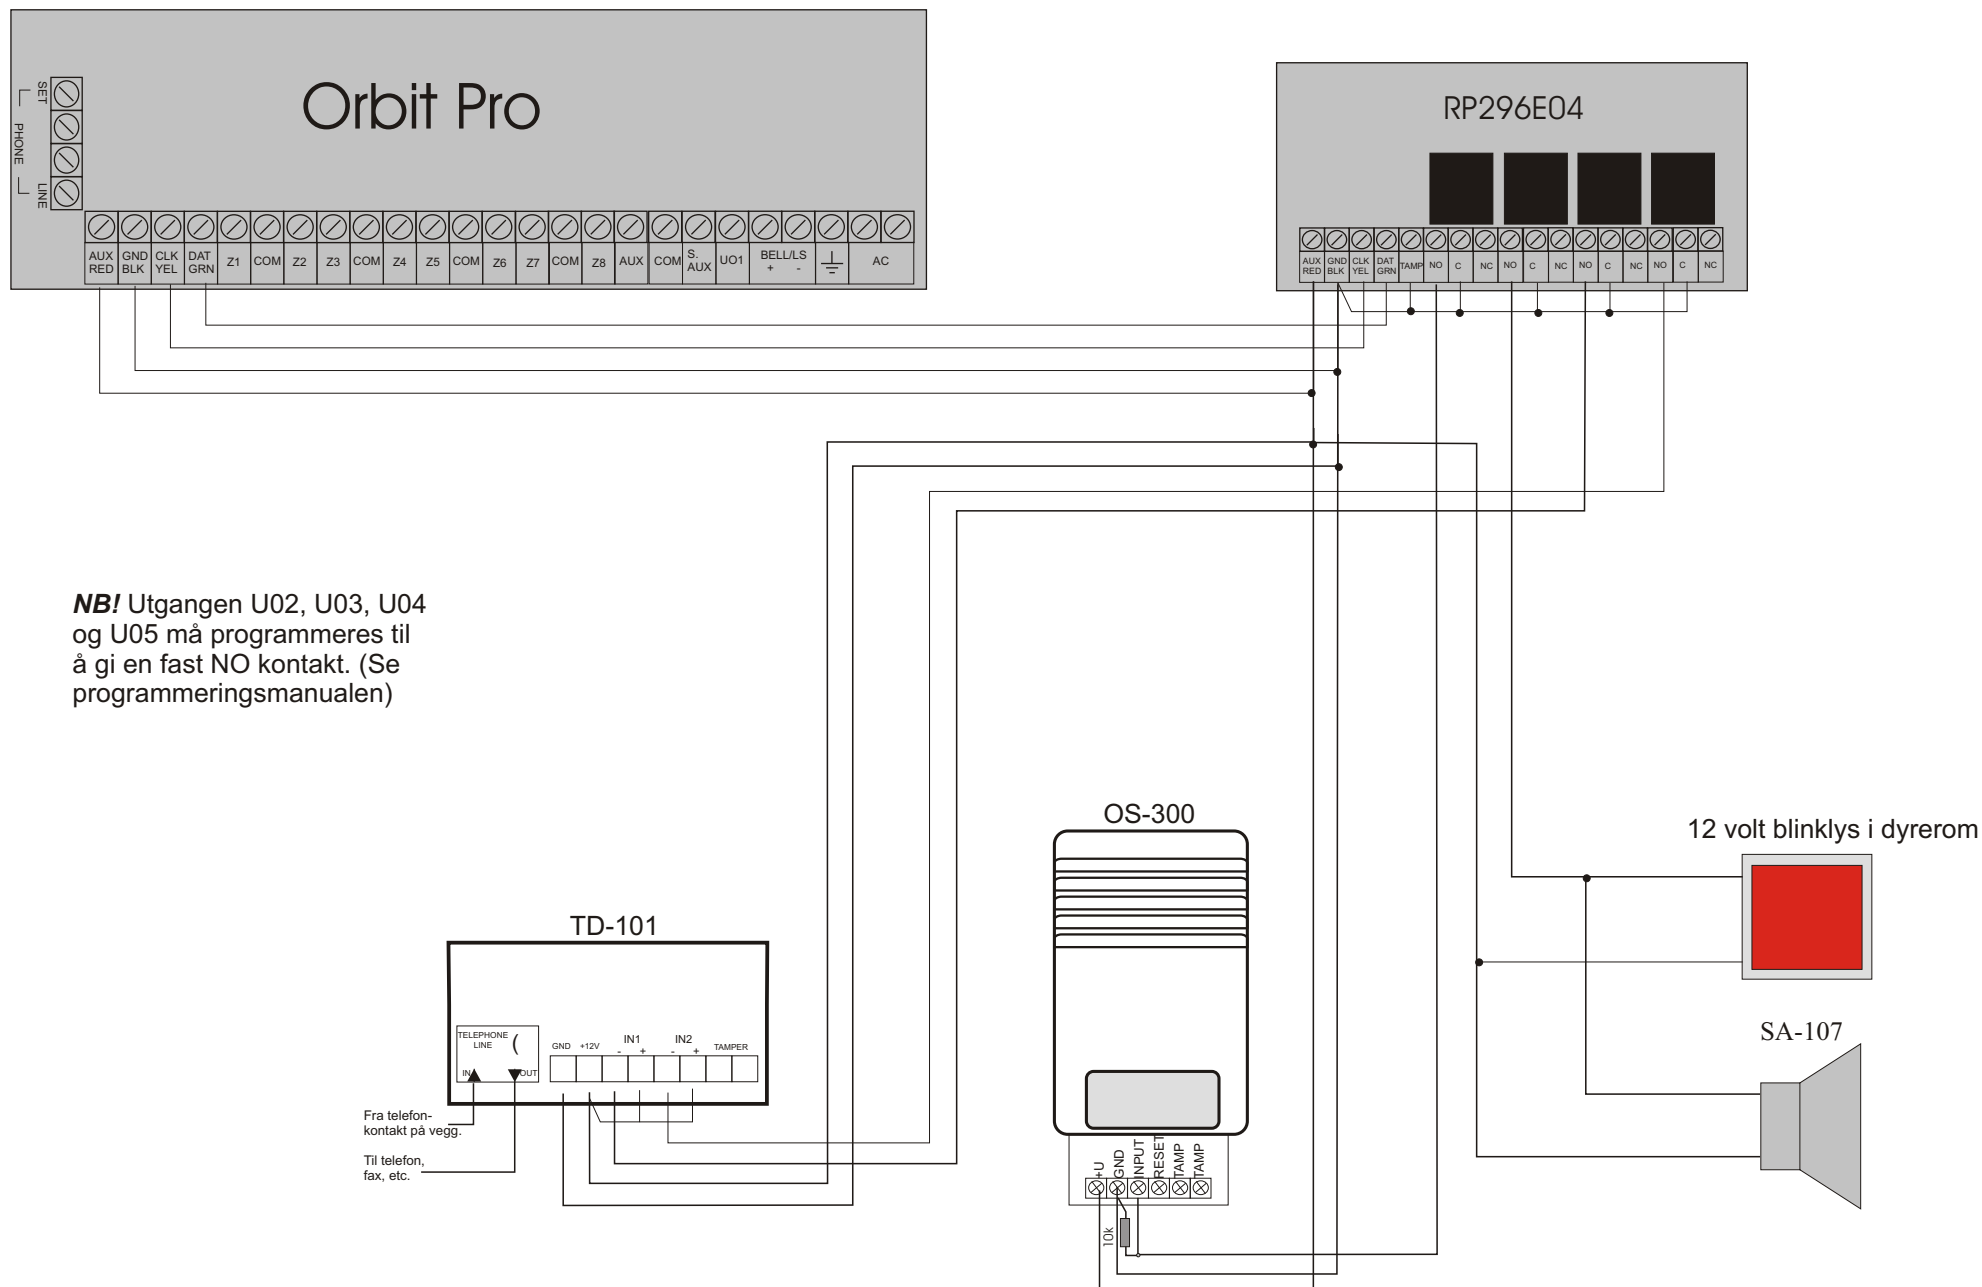

Kopling av IRS-3 mot Orbit Pro sentralen

Tilkopling av røykdetektorer

Tilkopling av mottaker for utkopling av en aspirasjonsdetektor v.h.a. fjernkontroll

Fjernkontrollen programmeres opp mot mottakeren på følgende måte:

- Trykk inn x-knappen på UC-216. Relay X LED vil lyse.
- Gå to meter unna og hold inne den ene knappen på fjernkontrollen. Etter tre sekunder vil alle tre LED blinke og slukke.
- Gjør samme prosedyre en gang til, men hold nå inn den andre knappen på fjernkontrollen.

Tilkopling av alarmorganer

Tilkopling av innbruddsdetektorer