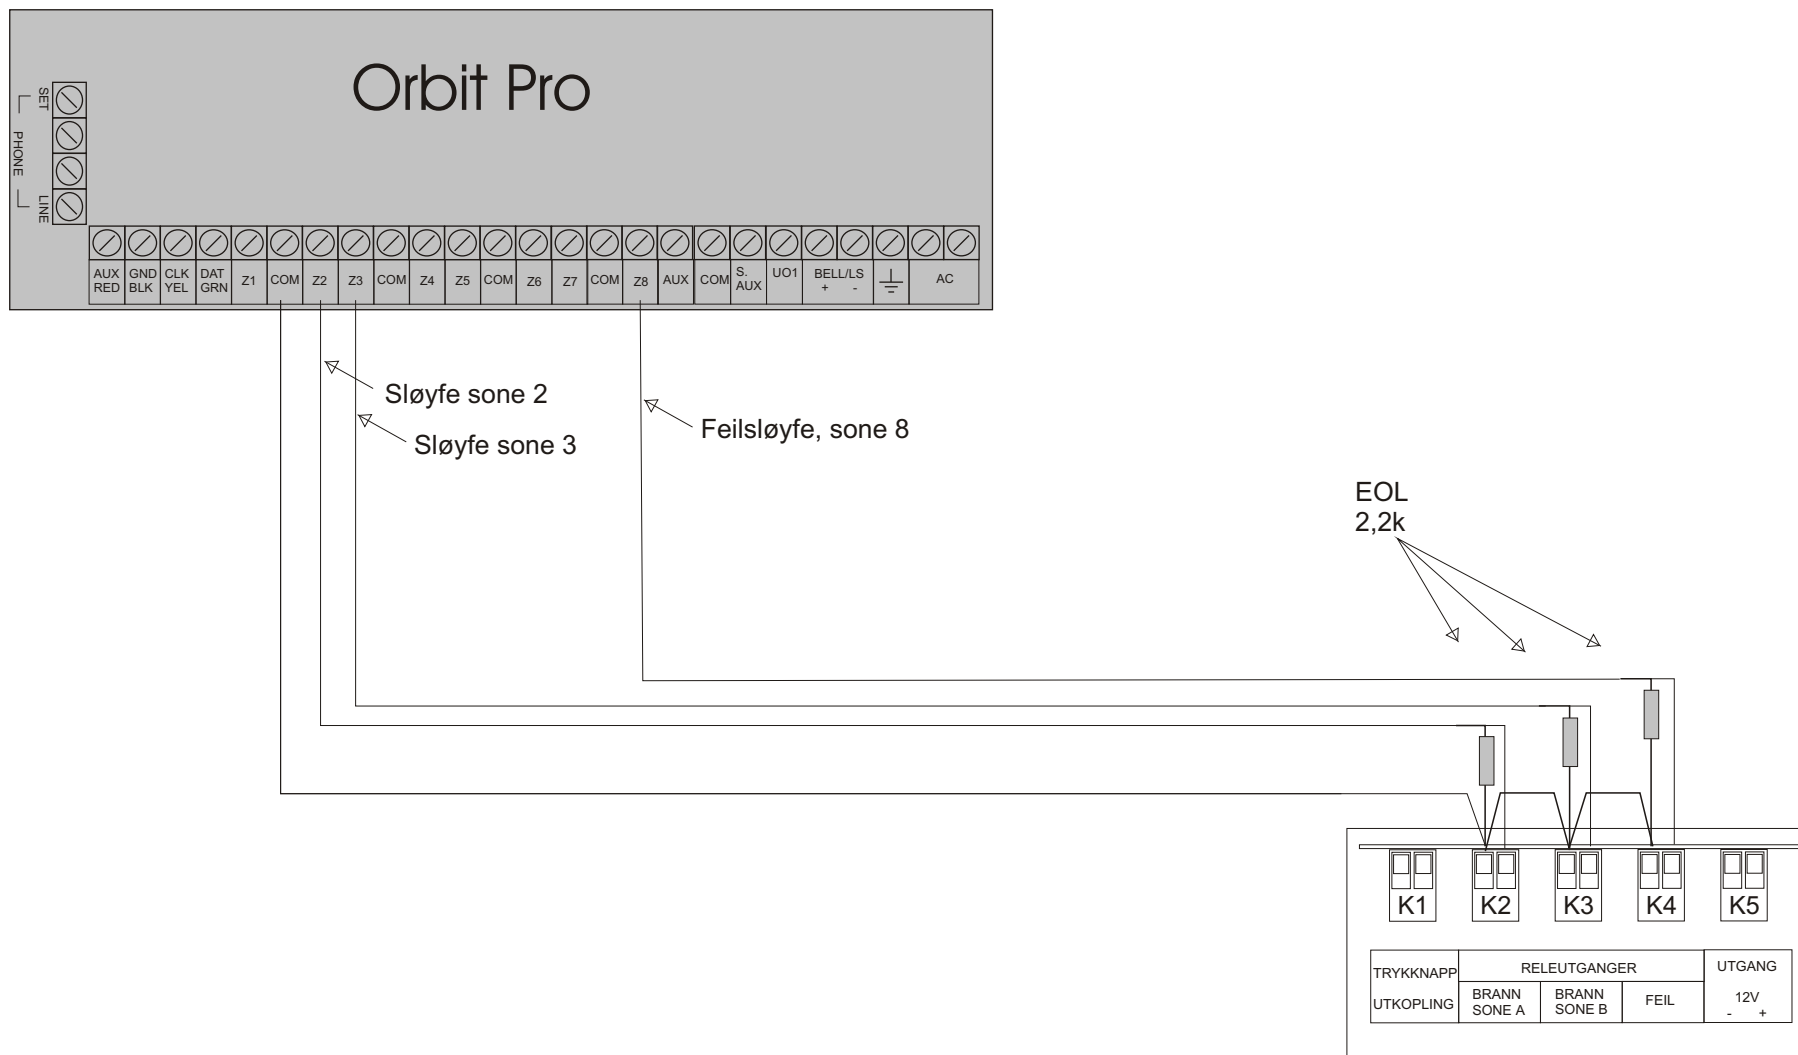

Kopling av IRS-3 mot Orbit Pro sentralen

Tilkopling av røykdetektorer

Tilkopling av mottaker for utkopling av en aspirasjonsdetektor v.h.a. fjernkontroll

Fjernkontrollen programmeres opp mot mottakeren på følgende måte:

- Trykk inn x-knappen på UC-216. Relay X LED vil lyse.
- Gå to meter unna og hold inne den ene knappen på fjernkontrollen. Etter tre sekunder vil alle tre LED blinke og slukke.
- Gjør samme prosedyre en gang til, men hold nå inn den andre knappen på fjernkontrollen.