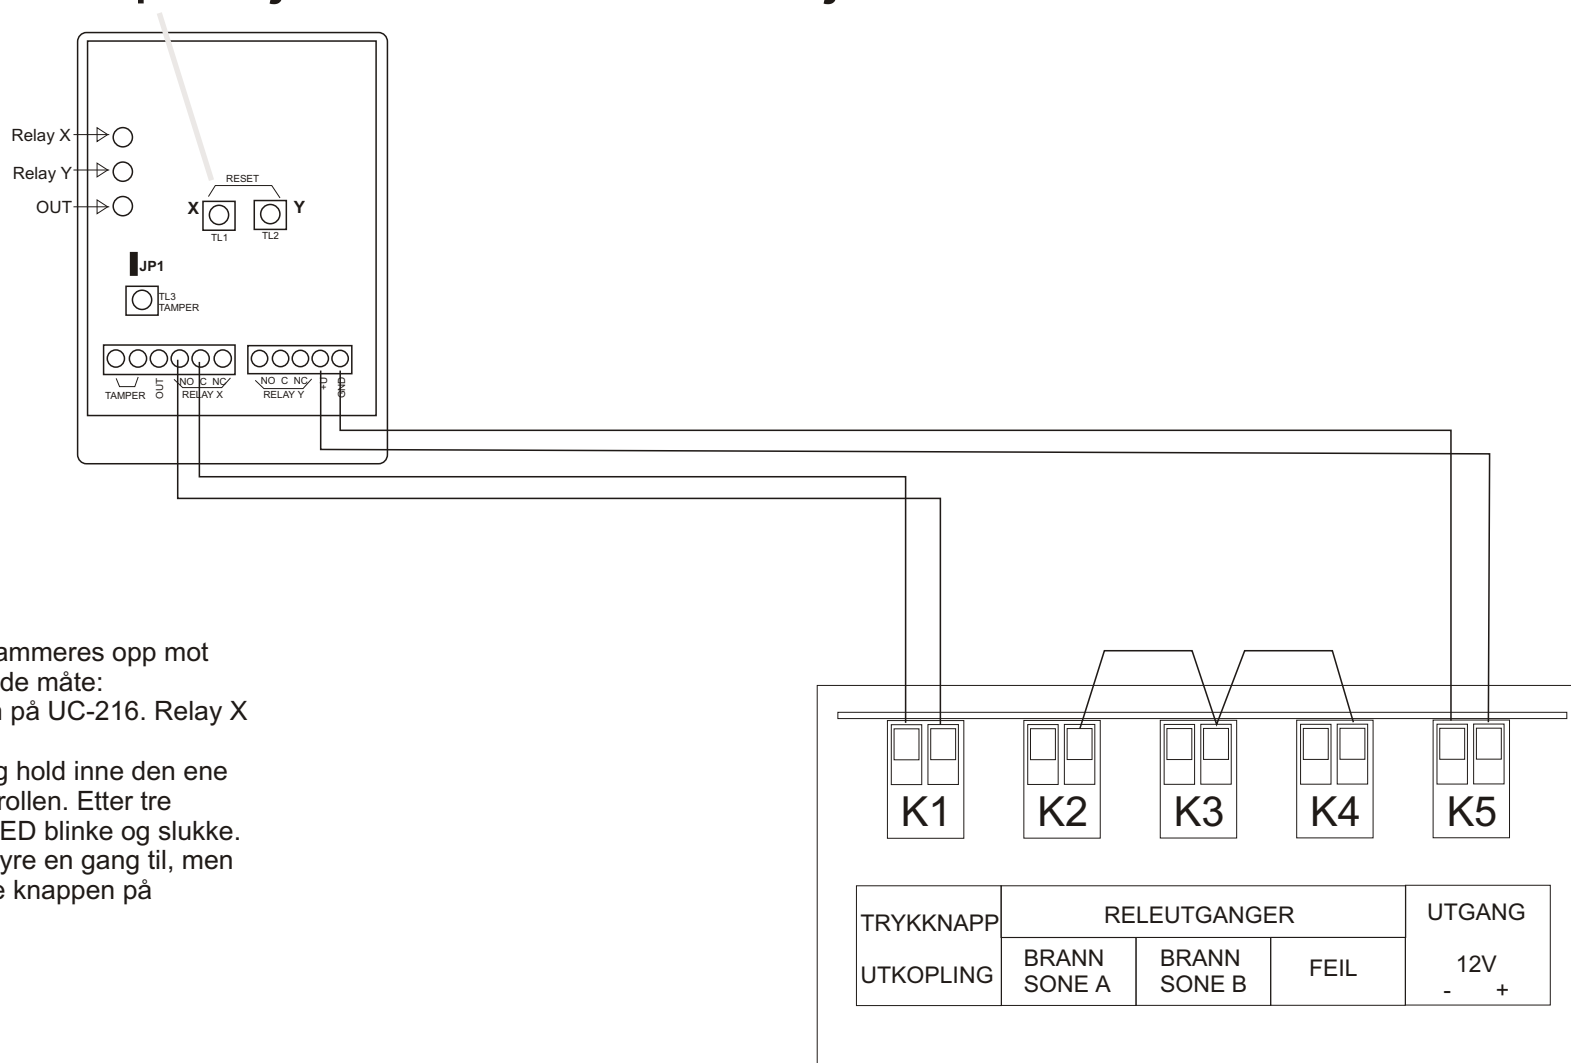

Kopling av IRS-3 mot Orbit Pro sentralen

Tilkopling av røykdetektorer

Tilkopling av mottaker for utkopling av en aspirasjonsdetektor v.h.a. fjernkontroll

Fjernkontrollen programmeres opp mot mottakeren på følgende måte:

- Trykk inn x-knappen på UC-216. Relay X LED vil lyse.
- Gå to meter unna og hold inne den ene knappen på fjernkontrollen. Etter tre sekunder vil alle tre LED blinke og slukke.
- Gjør samme prosedyre en gang til, men hold nå inn den andre knappen på fjernkontrollen.