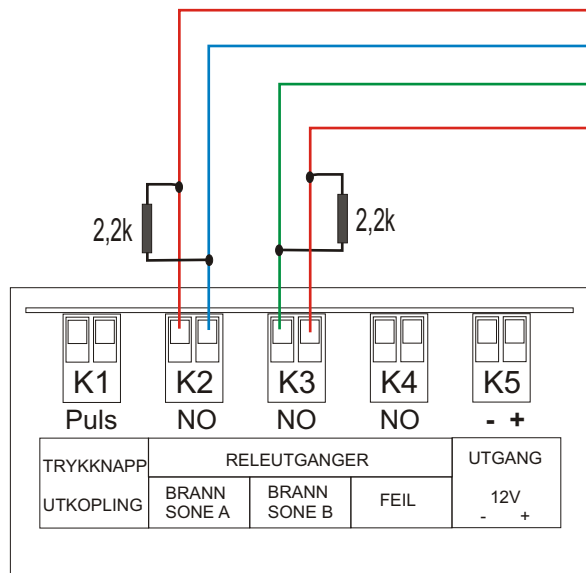

# Kobling av IRS-3v2 mot JA/63 Felles sone

NB: Sonen må programmeres til brann:  
I Servicenivå (P), tastes følgende:  
**6001221** (01 for L1. 02 for L2)

Aspirasjonsdetektor, IRS-3v2

# Kobling av IRS-3v2 mot JA/63 2 soner

NB: Sonen må programmeres til brann:  
I Servicenivå (P), tastes følgende:  
6001221 (01 for L1. 02 for L2)

Aspirasjonsdetektor, IRS-3v2