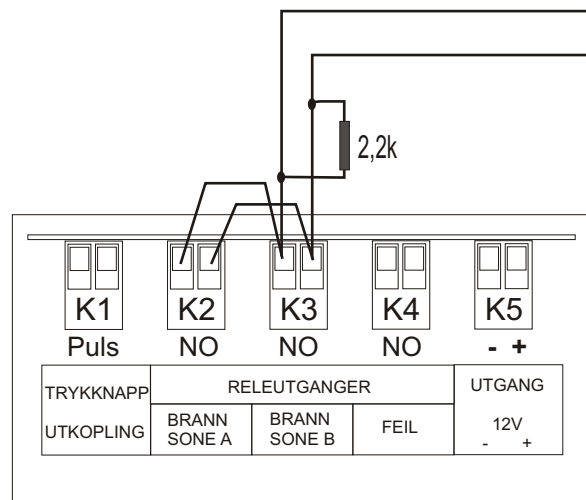

# Kobling av IRS-3v2 mot JA/63 Felles sone

NB: Sonen må programmeres til brann:  
I Servicenivå (P), tastes følgende:  
**6001221** (01 for L1. 02 for L2)

Aspirasjonsdetektor, IRS-3v2

# Kobling av IRS-3v2 mot JA/63 2 soner

NB: Sonen må programmeres til brann:  
I Servicenivå (P), tastes følgende:  
6001221 (01 for L1. 02 for L2)

Aspirasjonsdetektor, IRS-3v2