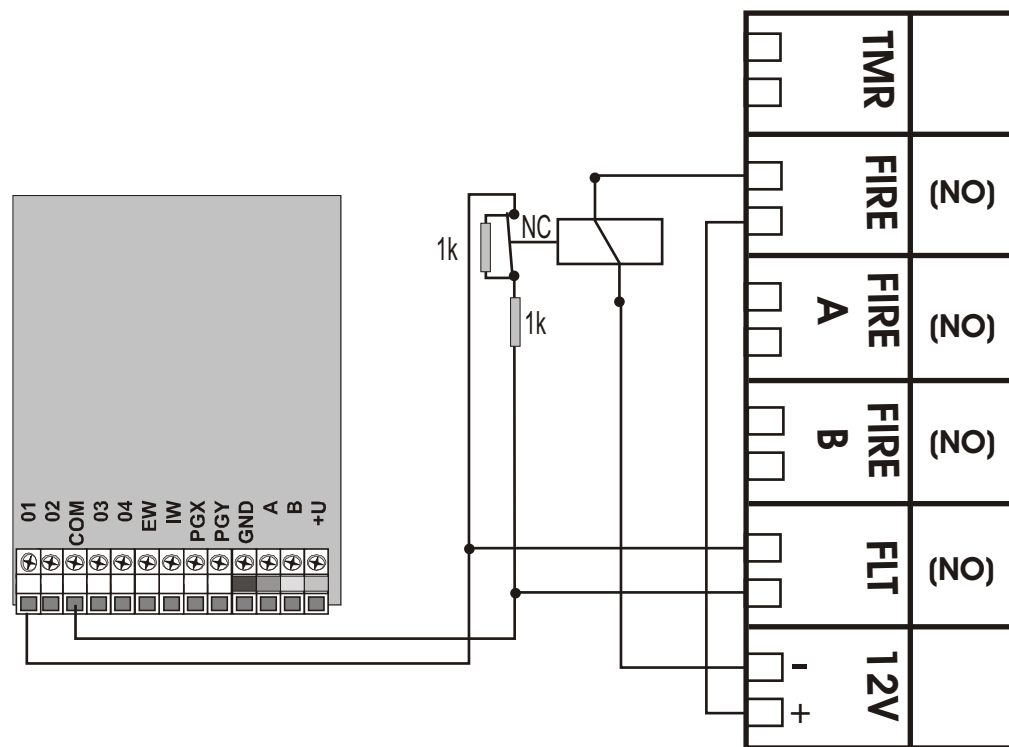

Kabling av IRS-3v3 mot JA 80K

Felles sone

Aspirasjonsdetektor, IRS-3v3