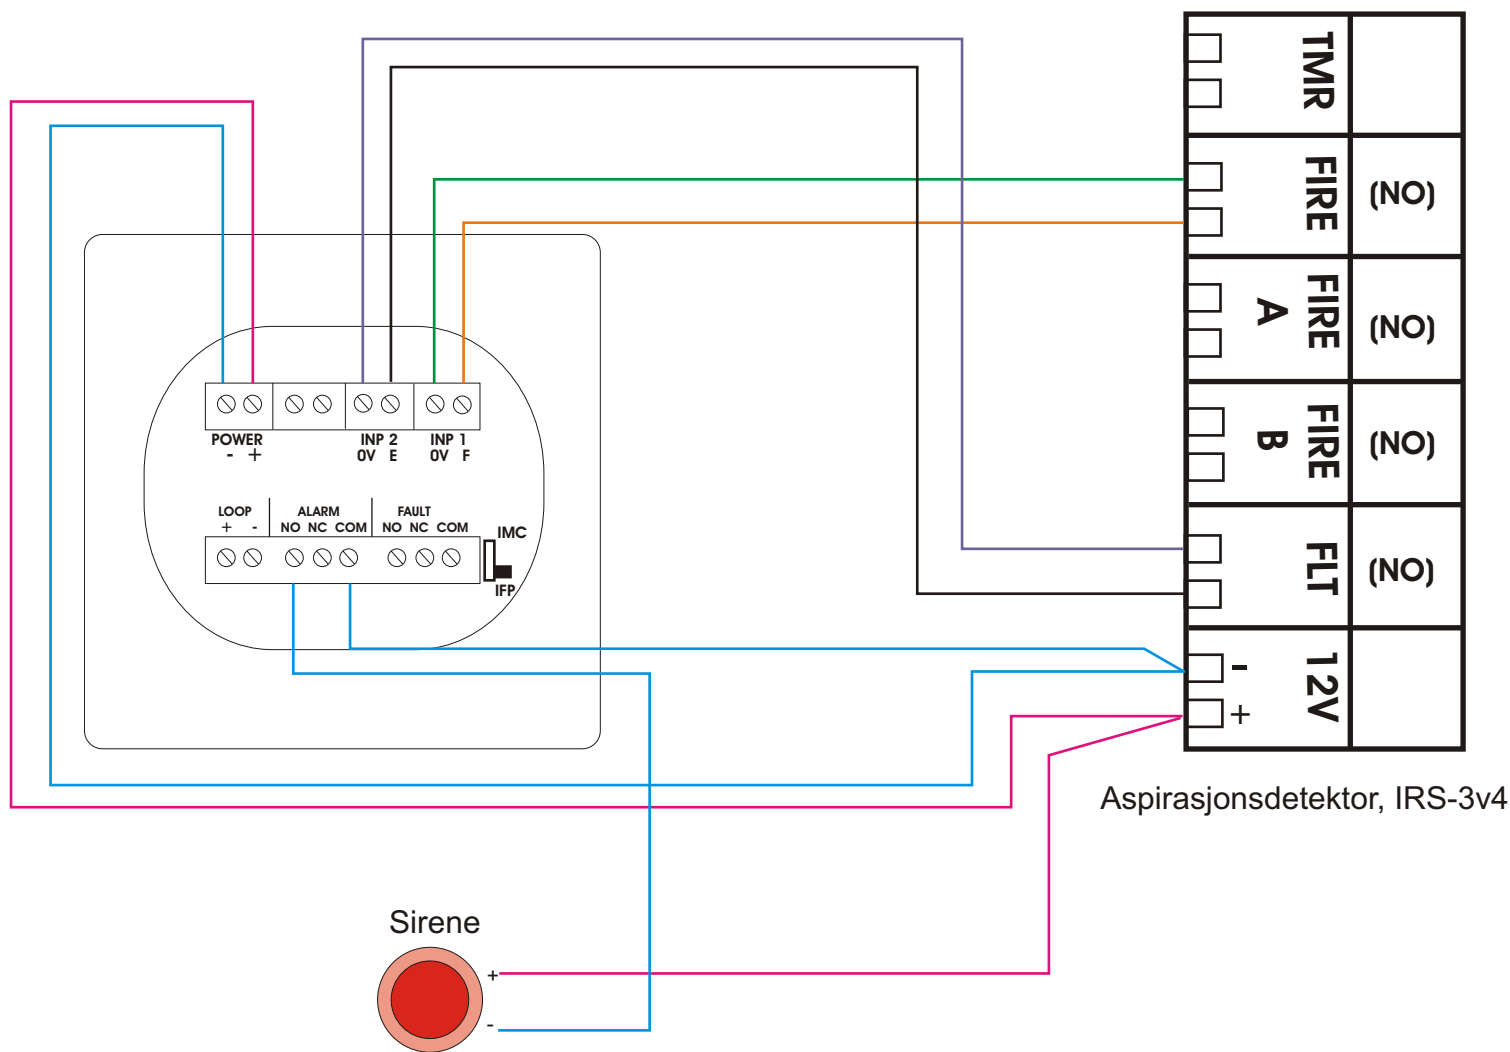

Kobling av IRS-3v4 mot UWI

Kobling av IRS-3v4 mot UWI med systemsirene fra uCU-IQ

Aspirasjonsdetektor, IRS-3v4