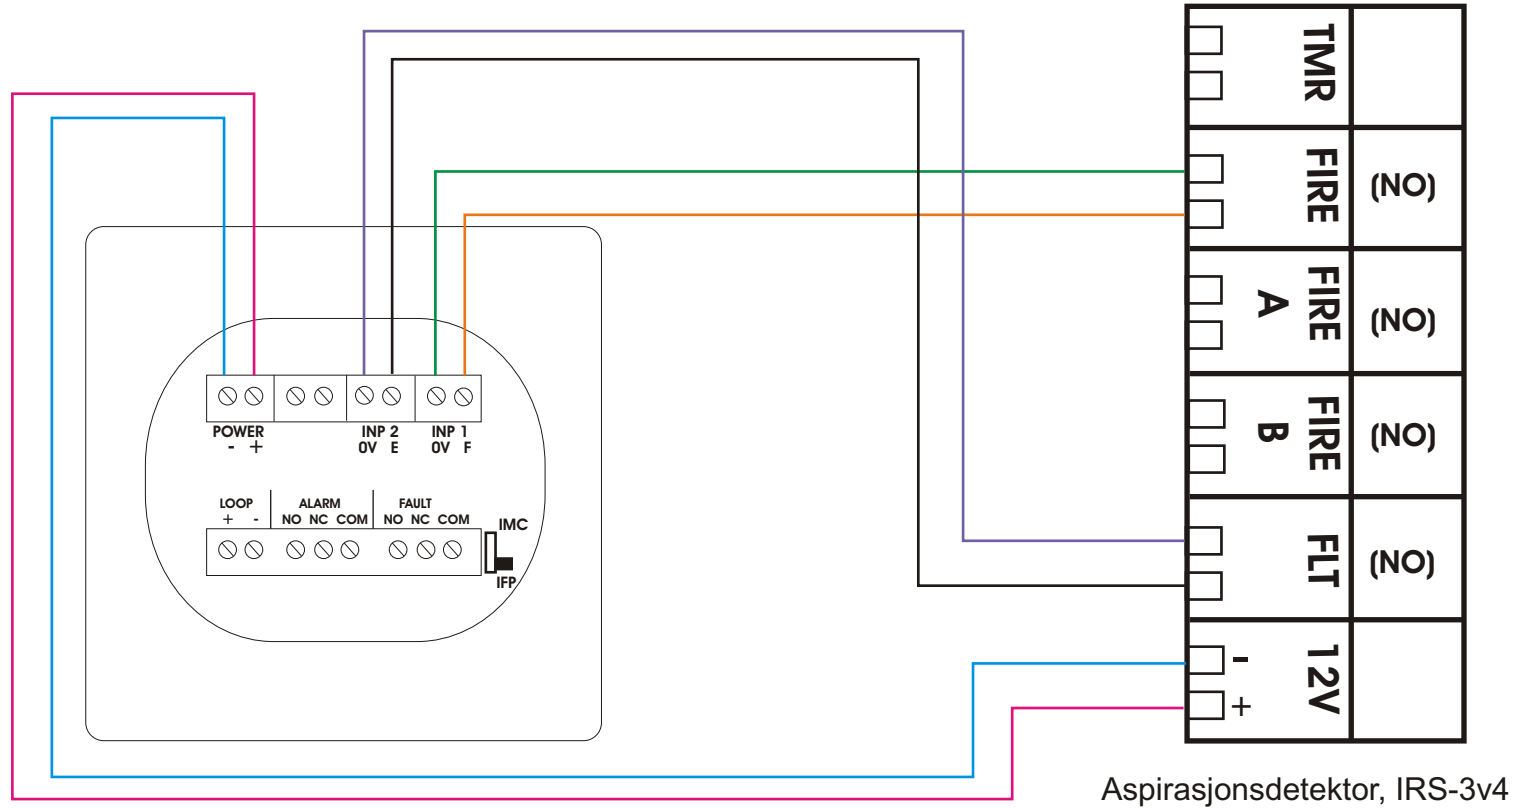

Kobling av IRS-3v4 mot UWI

Kobling av IRS-3v4 mot UWI med systemsirene fra uCU-IQ

Aspirasjonsdetektor, IRS-3v4