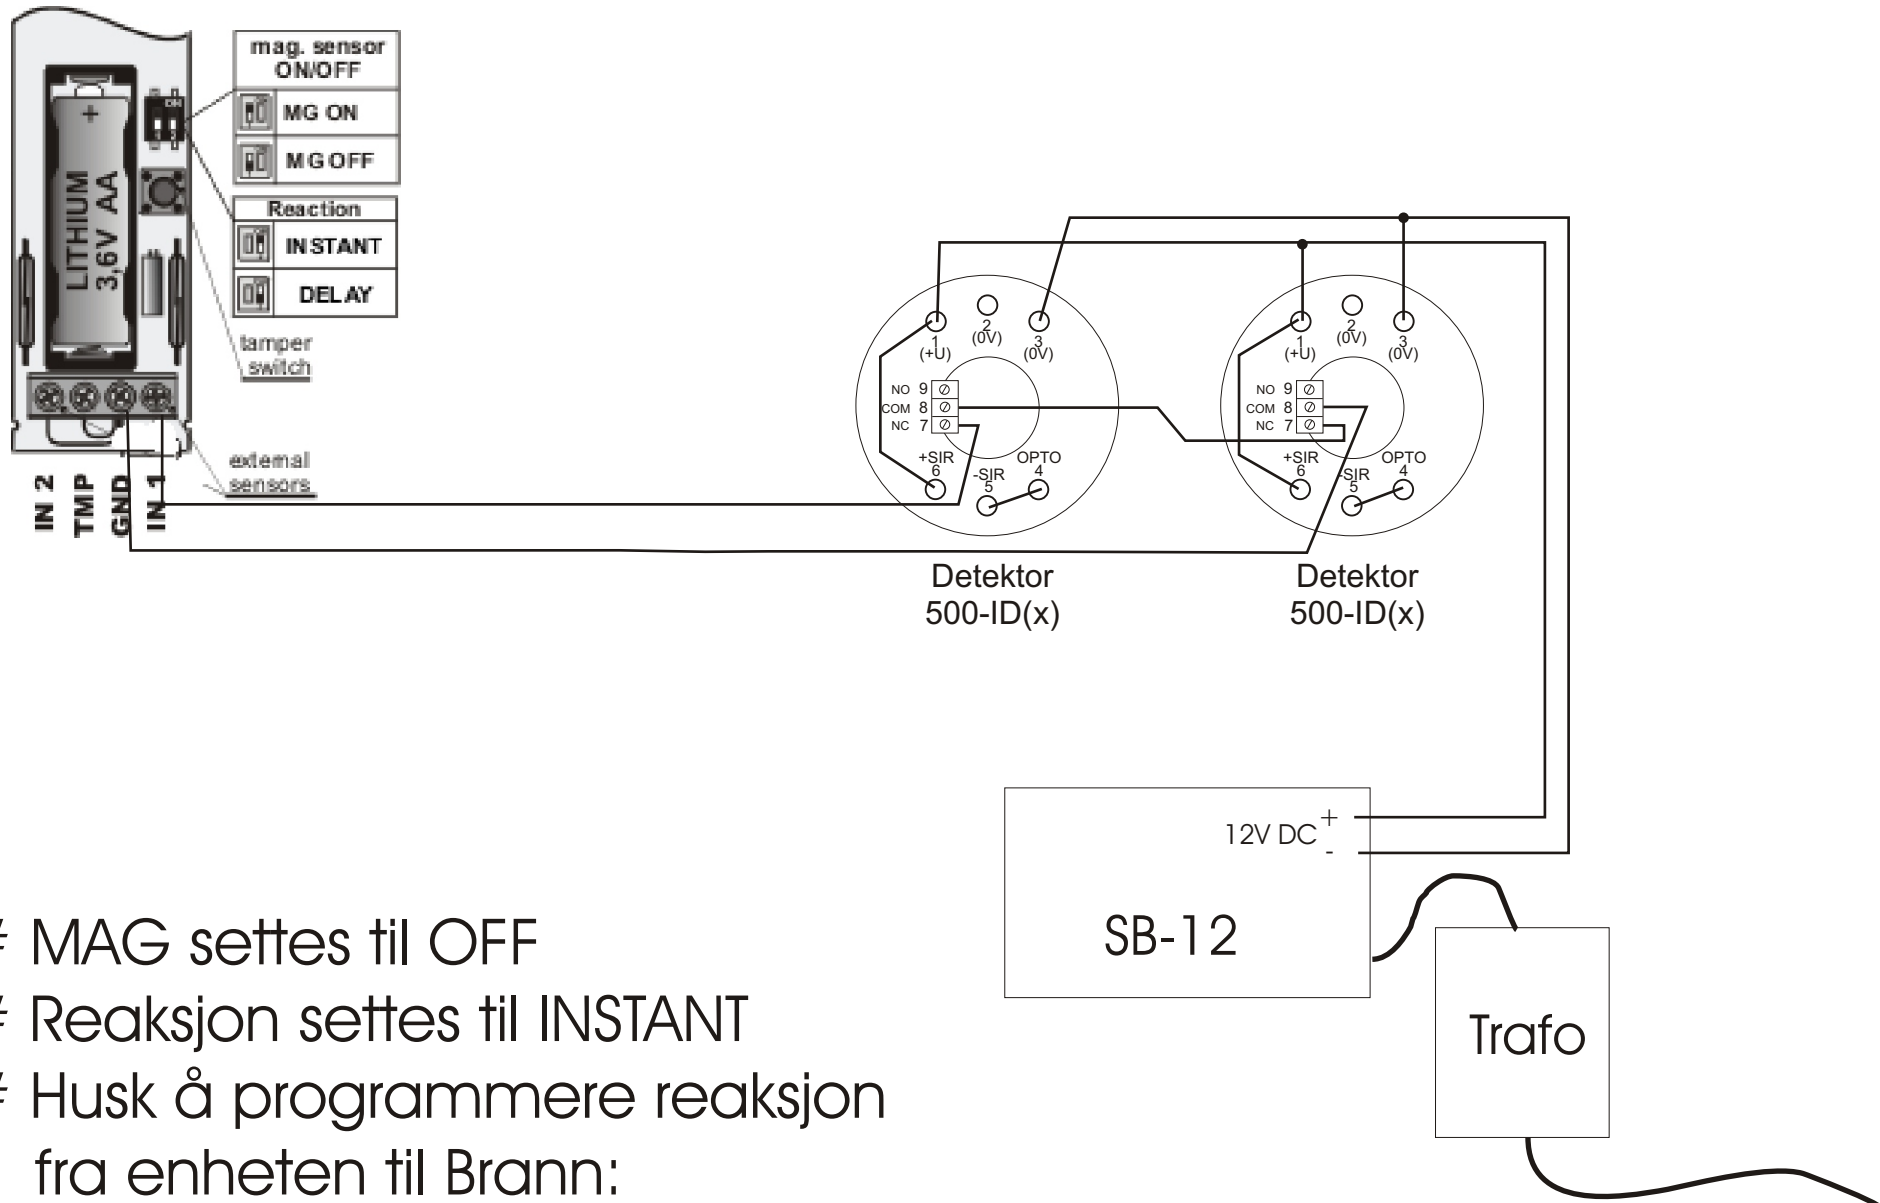

Kobling av detektor 500/IDx mot JA/81M (Trådløs overføring til OASIS sentral)

- # MAG settes til OFF
- # Reaksjon settes til INSTANT
- # Husk å programmere reaksjon fra enheten til Brann: 61nn33 (hvor nn er adresse)