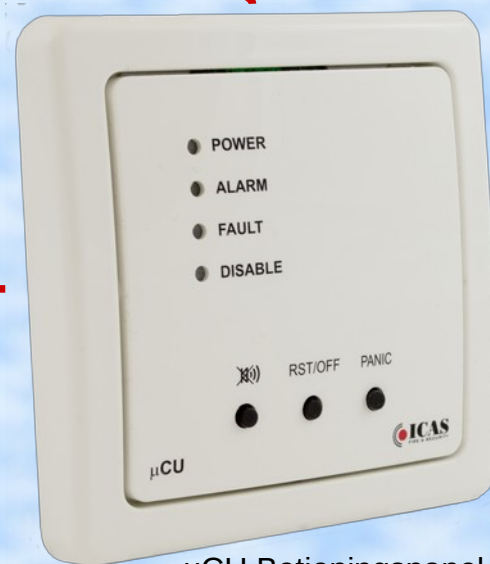

Universell Utforming

Enkelt og Sikkert

TEK10

Bolig, Leiligheter, Rekkehus, andre bygg

- Lokal kontroll i boenhet
- Avstill/aktiver lokalt anlegg
- Egen lokal sirenetest i betjeningshøyde
- Detektor og sirene overvåking
- Integrasjon mot brannvarsling i fellesarealer

500-IDx, Brann-detektor
m/integrert sirene

Intelligent og Enkelt system

- Betjening iht universell utforming
- Enkel montering og betjening
- Betjeningspanel sentralt i bolig
- Automatisk selvtest

uCU Betjeningspanel
- Enkelt og moderne